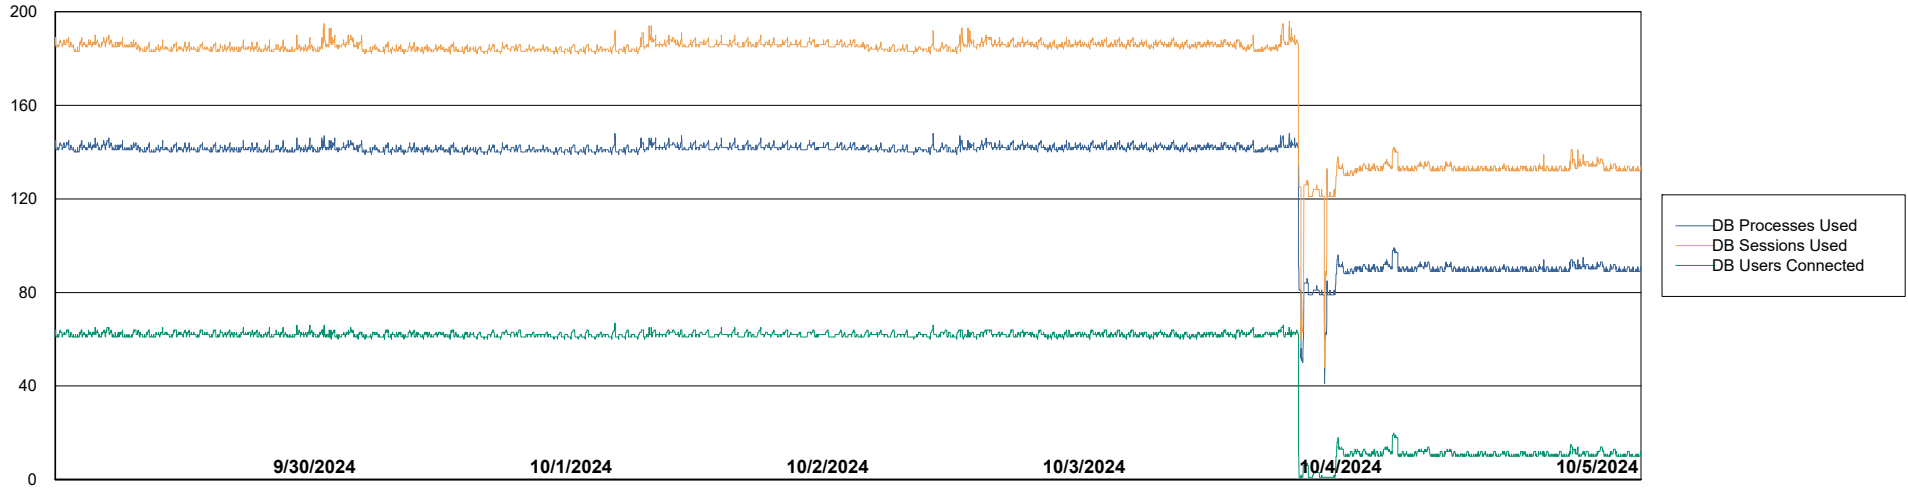

Database Performance HUE_PRD_S-ORABI2_ABS1