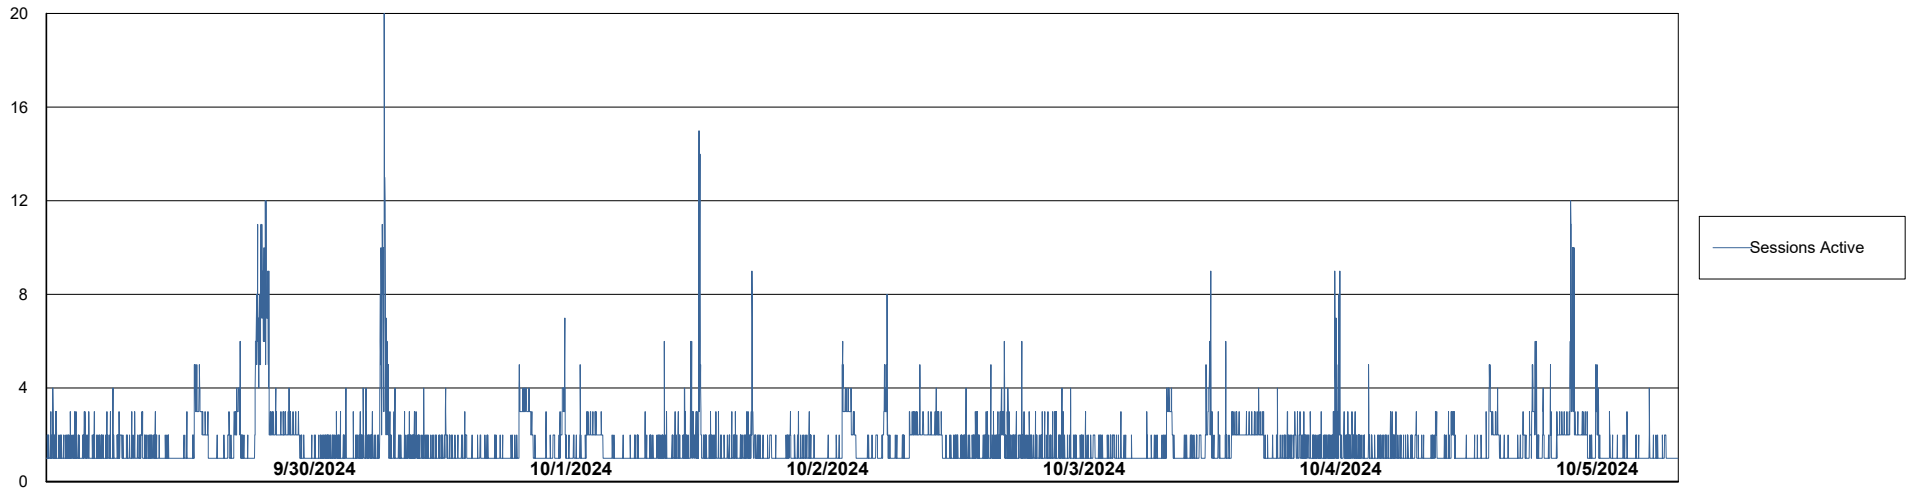

Database Performance ELJ_PRD_FRASEQXPRDDB01_ABS1