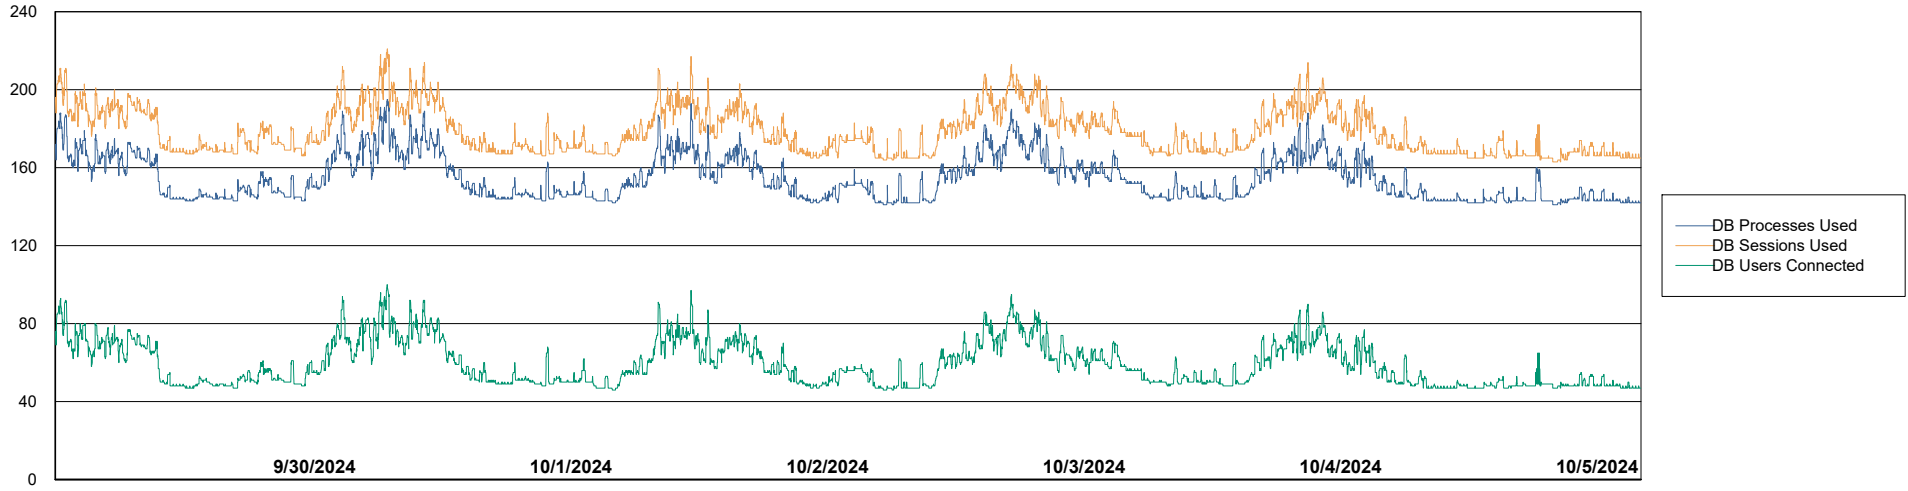

Database Performance ELJ_PRD_FRASEQXPRDDB01_ABS1