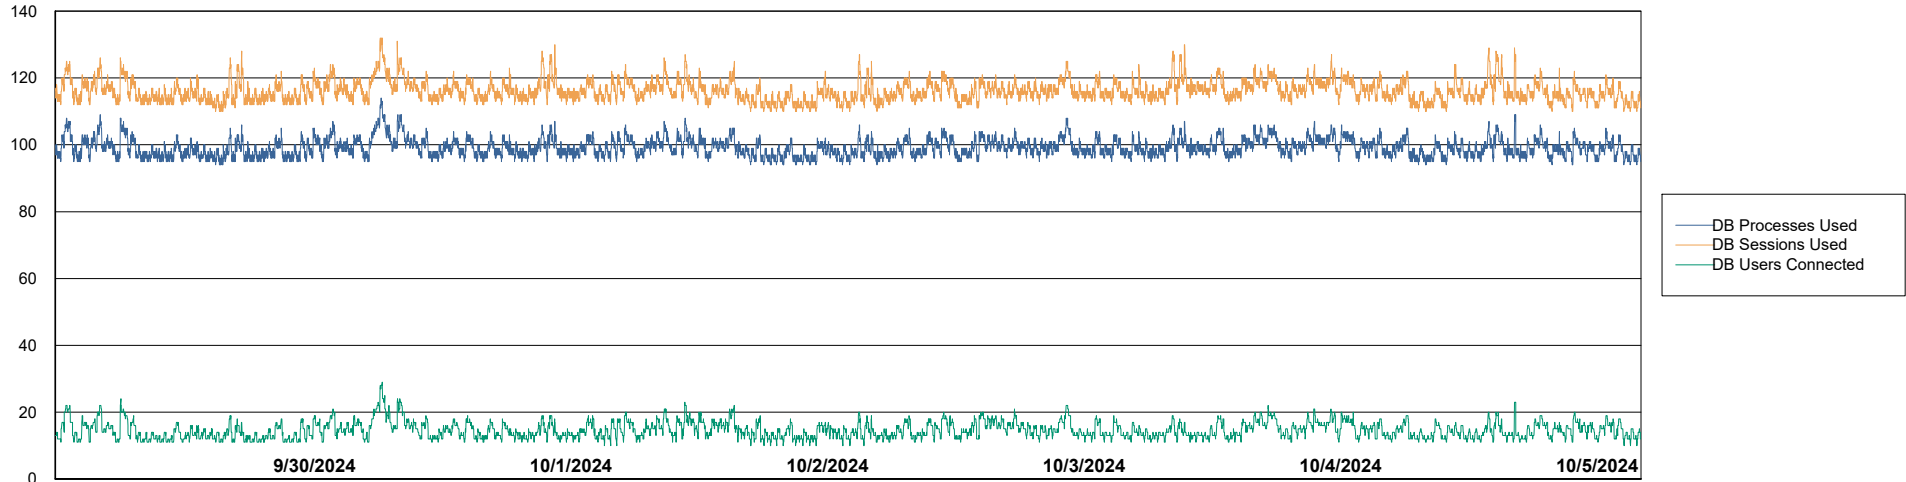

Database Performance ELI_PRD_FRASEQXPRDDB04-BI_ABS1