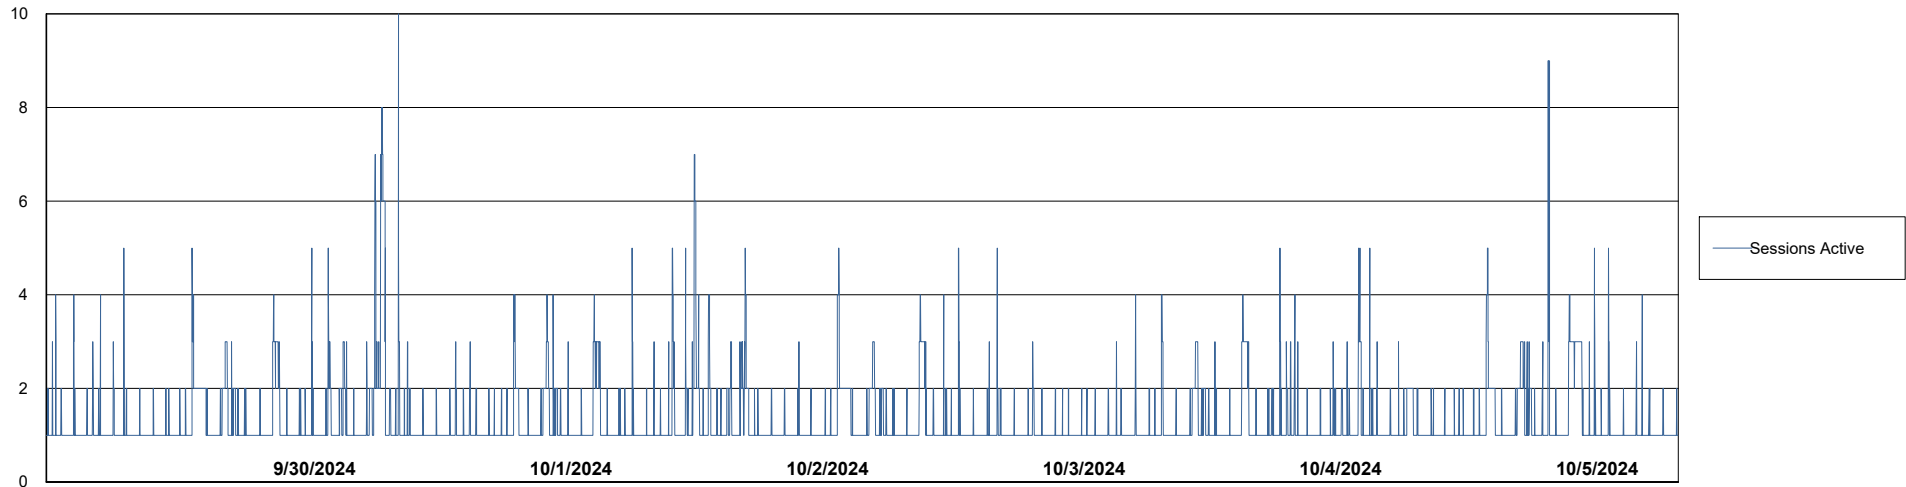

Database Performance ELI_PRD_FRASEQXPRDDB04-BI_ABS1