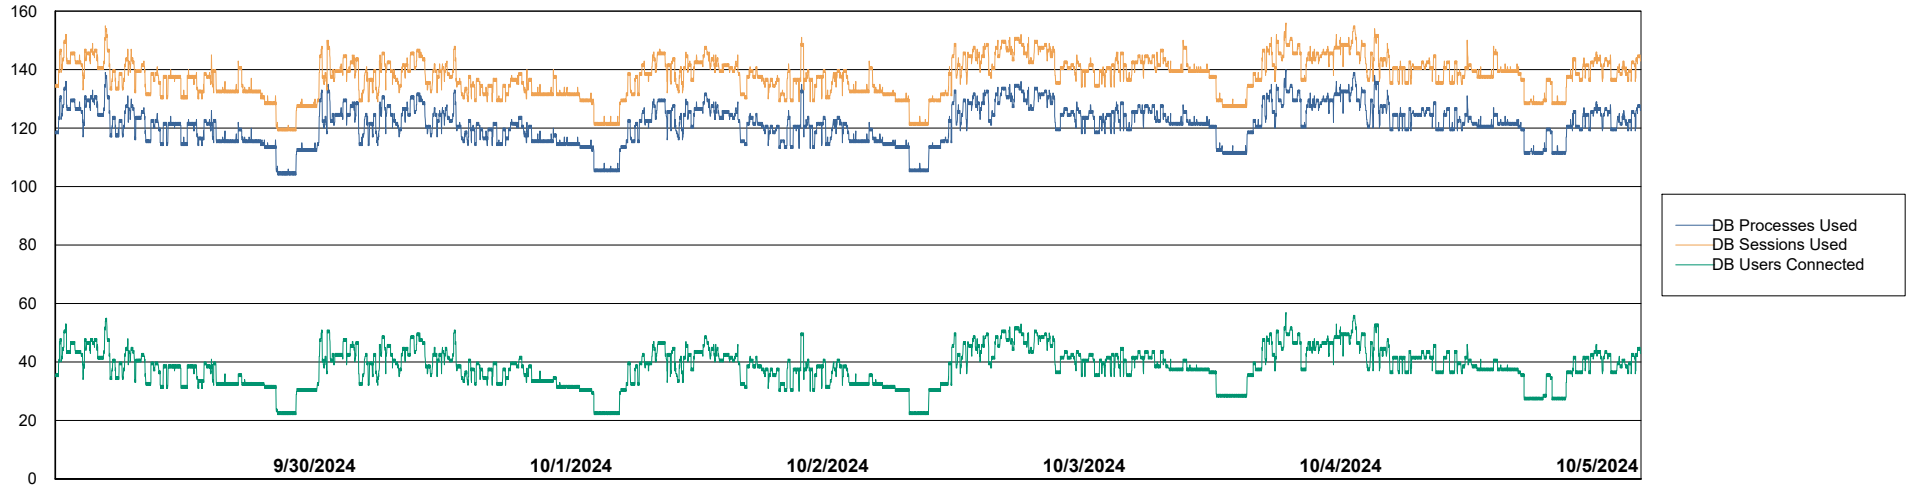

Database Performance ECL_PRD_ECLABS_ABS1