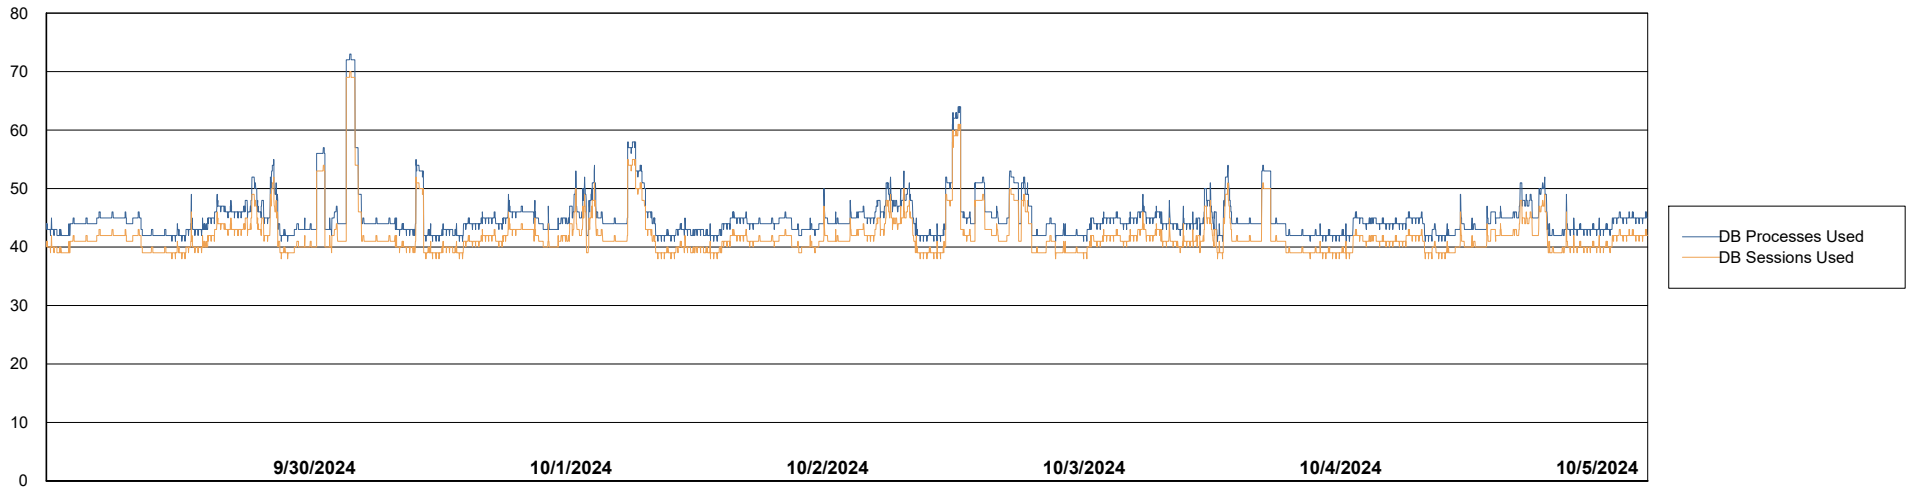

Database Performance DFD_PRD_S-S-ABSBI-V_ABS1

DB Processes Max 500