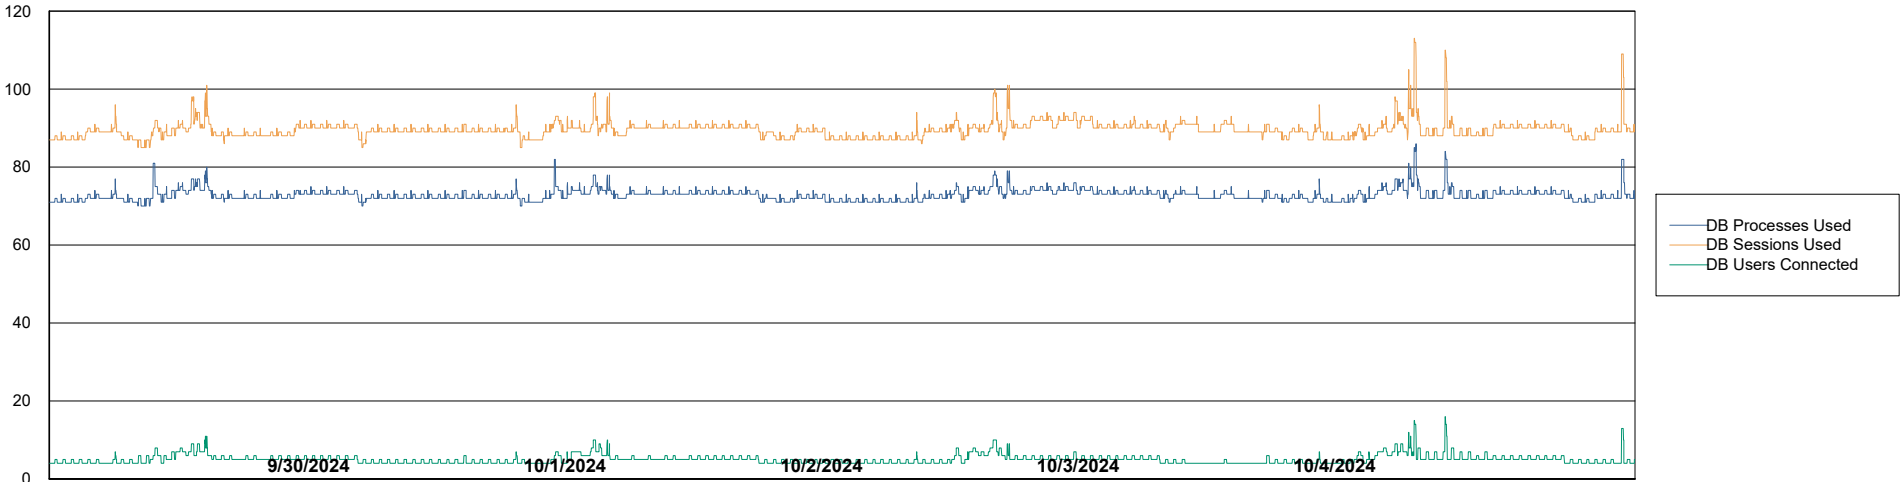

Database Performance AUJ_BI2_DB