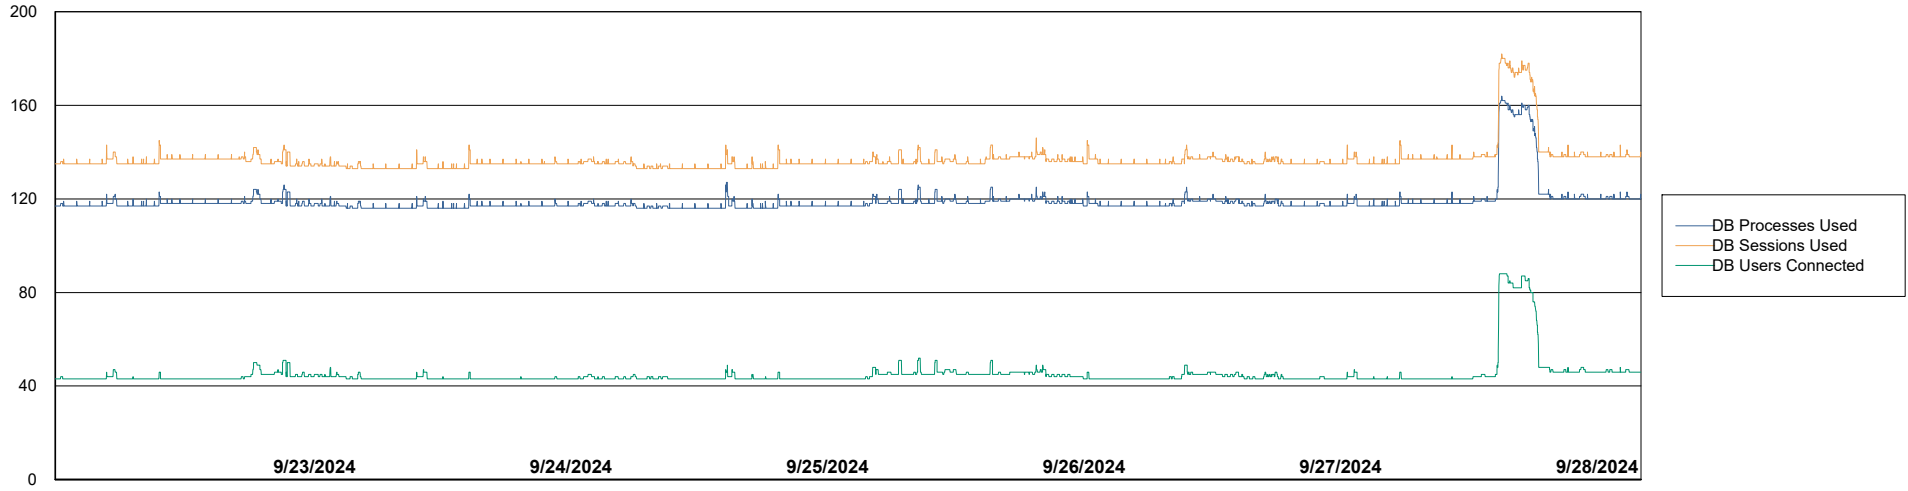

Database Performance XMX_PROD_ABSDB01_PRDB_ABS1