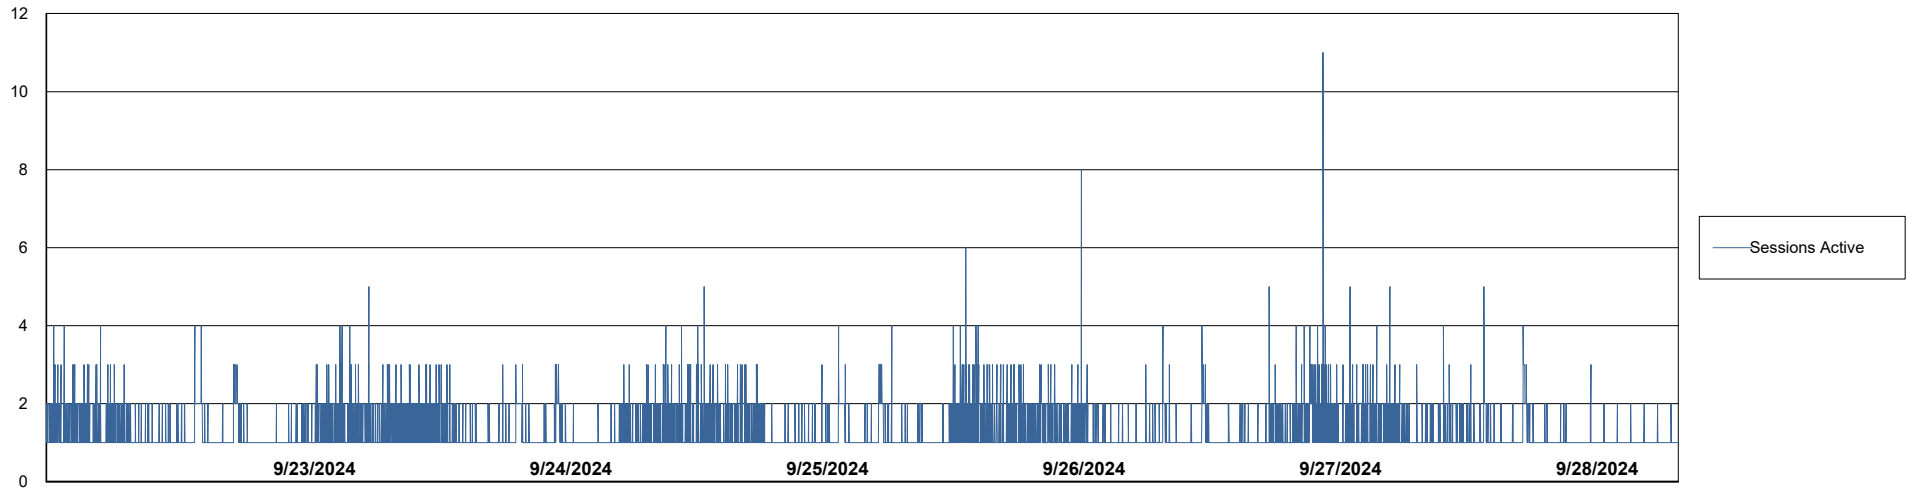

Weekly SLA Customer Report

Customer VEN_Production
 Database ID 35

Harddisk Usage VEN_PRD_VENABS06_DB

	Free disk space on C: (%)	Total disk space on C: (Gb)	Used disk space on C: (Gb)	Free disk space on D: (%)	Total disk space on D: (Gb)	Used disk space on D: (Gb)	Free disk space on E: (%)	Total disk space on E: (Gb)	Used disk space on E: (Gb)
9/28/2024	44	102	57	33	871	586	80	400	81
9/27/2024	44	102	57	33	871	586	81	400	74
9/26/2024	44	102	57	33	871	586	80	400	80
9/25/2024	44	102	57	33	871	586	81	400	78
9/24/2024	44	102	57	33	871	586	81	400	76
9/23/2024	44	102	57	33	871	586	82	400	73
9/22/2024	44	102	57	33	871	586	82	400	72

Harddisk Usage VEN_PRD_VENABS07_SB-DB

	Free disk space on C: (%)	Total disk space on C: (Gb)	Used disk space on C: (Gb)	Free disk space on D: (%)	Total disk space on D: (Gb)	Used disk space on D: (Gb)	Free disk space on E: (%)	Total disk space on E: (Gb)	Used disk space on E: (Gb)
9/28/2024	33	102	68	23	1,100	852	93	400	29
9/27/2024	34	102	68	23	1,100	852	93	400	30
9/26/2024	34	102	67	23	1,100	852	91	400	36
9/25/2024	35	102	66	23	1,100	852	92	400	33
9/24/2024	37	102	65	23	1,100	852	92	400	31
9/23/2024	37	102	64	23	1,100	852	93	400	29
9/22/2024	37	102	64	23	1,100	852	93	400	27

Weekly SLA Customer Report

Customer VEN_Production
Database ID 35

Database Performance VENDB_Production_ABS1

Weekly SLA Customer Report

Customer VEN_Production
Database ID 35

Database Performance VENDB_Standby_ABS1_SB