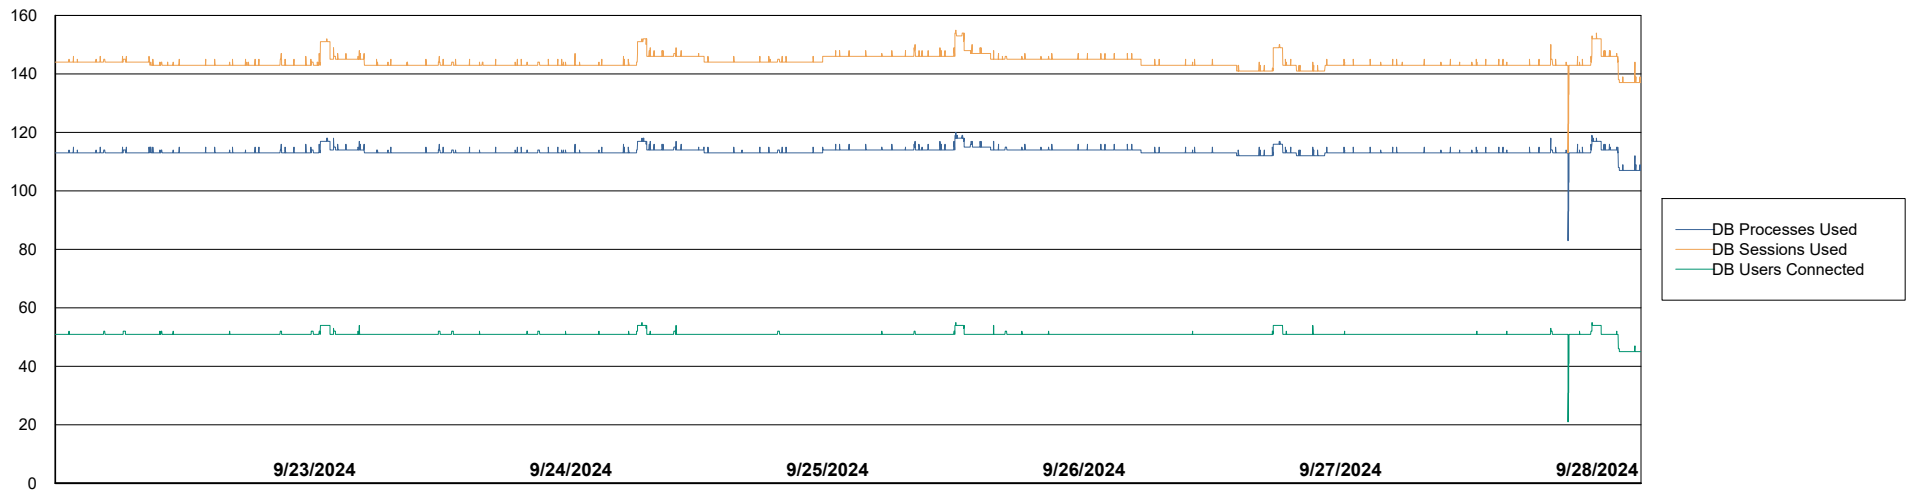

Database Performance PCO_PRD_PARIS-ABS1_ABS1