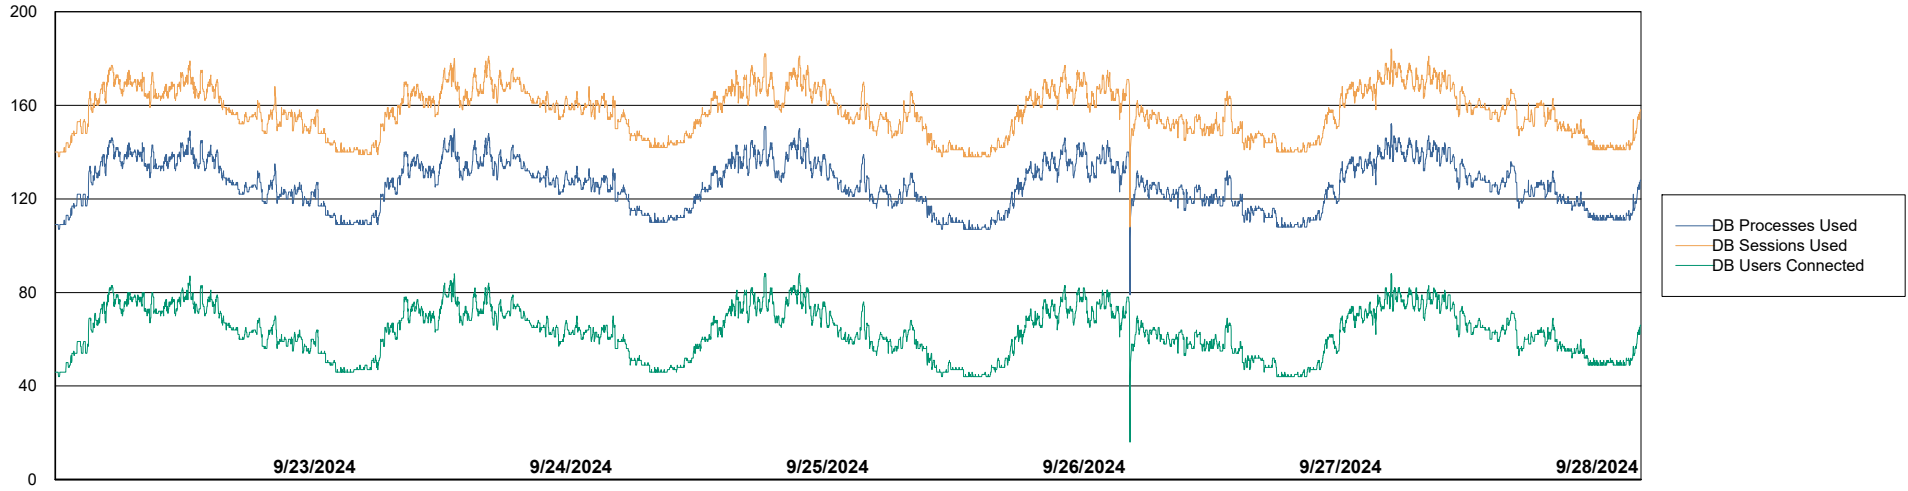

Database Performance NOA_PRD_NovoABS01_ABS1