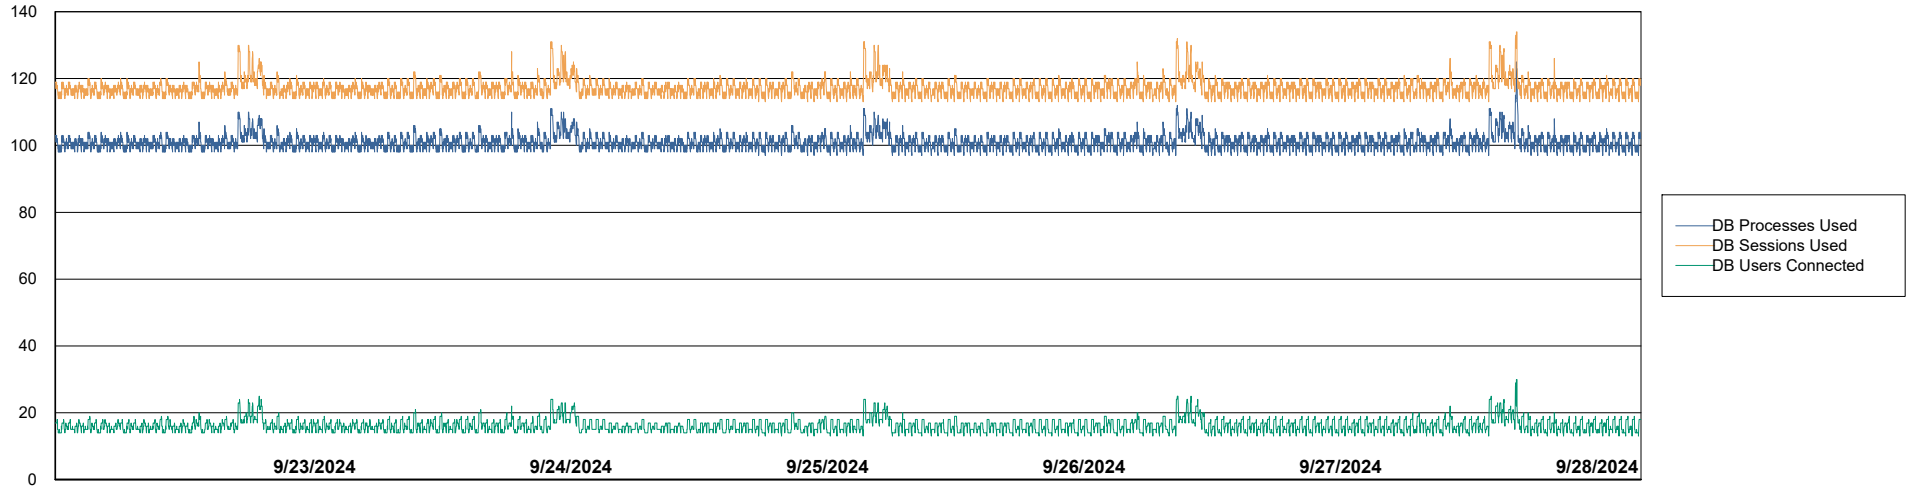

Database Performance KLH_PRD_SRSBIDB01_ABS1