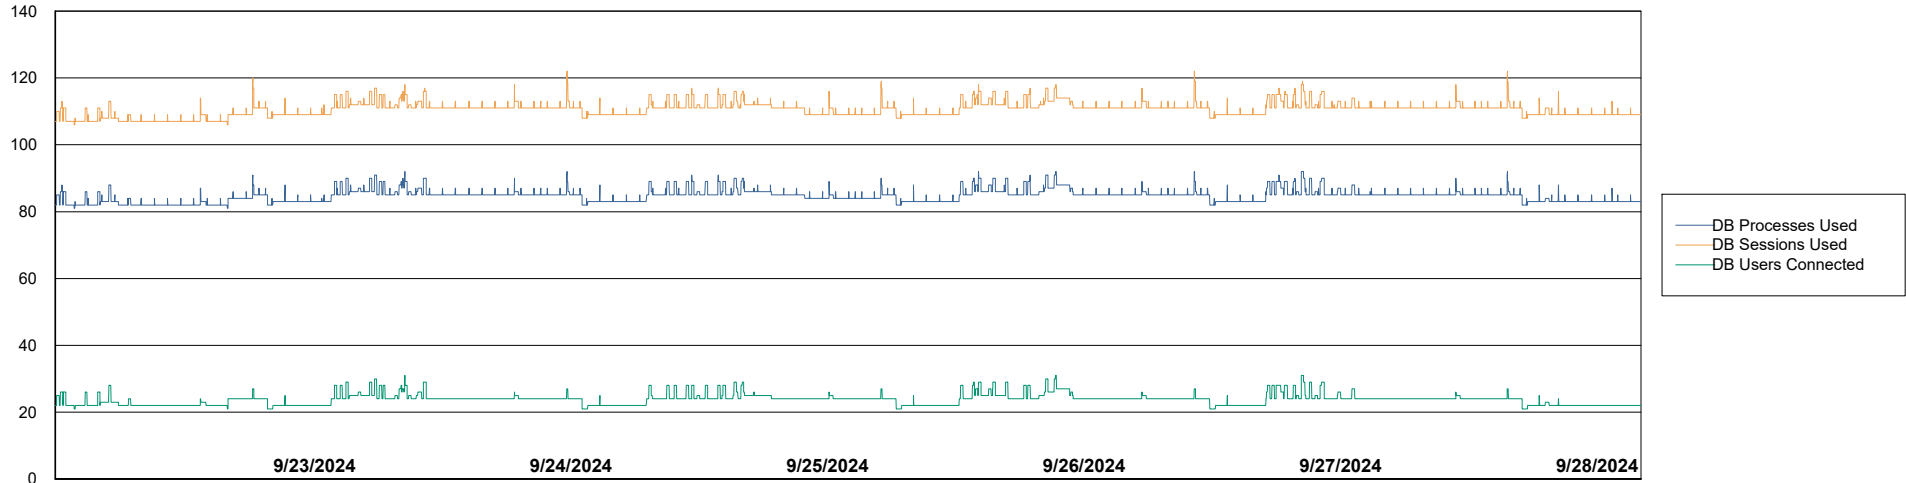

Database Performance KLA_PRD_KLAHQORA05_DB_ABS1