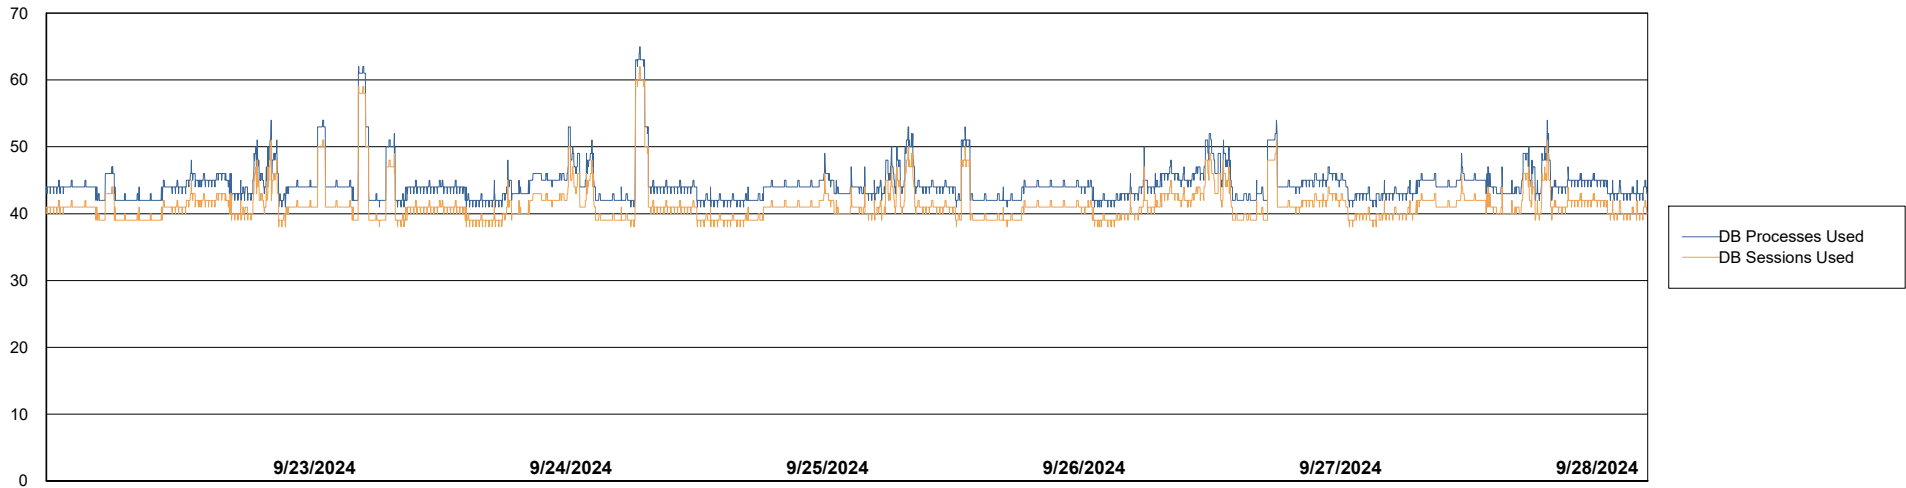

Database Performance DFD_PRD_S-S-ABSBI-V_ABS1

DB Processes Max 500