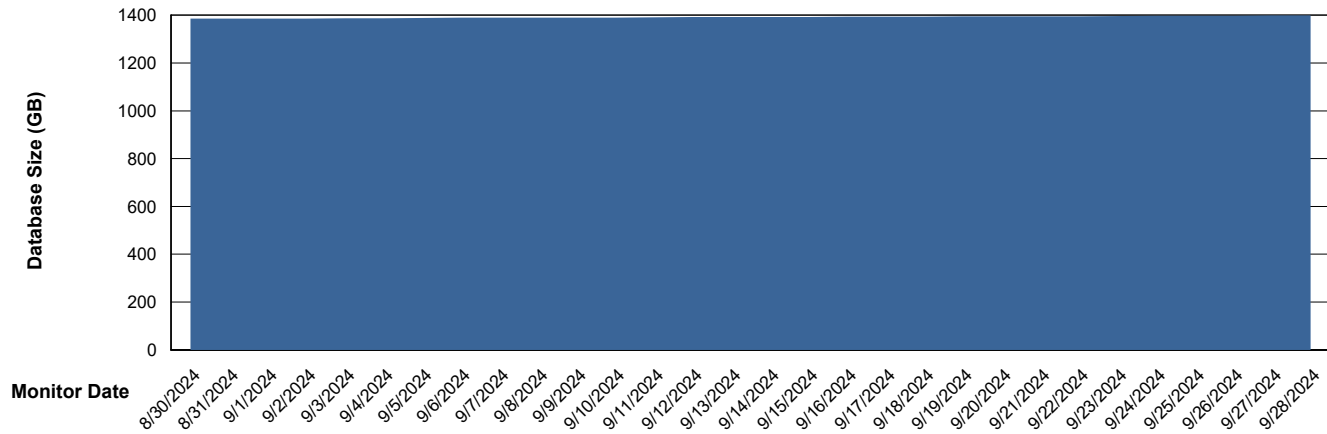

Customer AUJ_Production
Database ID 185

DATABASE SIZE AUJ_BI2_DB

Database growth over last month

DATABASE SIZE AUJ_DB2_Primary

Database growth over last month

Weekly SLA Customer Report

Customer AUJ_Production
Database ID 185

Database Tablespace AUJ_BI2_DB

Date	Tablespace Name	Filesize (Gb)	Usedsize (Gb)	Percentage free
9/28/2024	ABSDATA	200	140	30
	INDX	80	27	67
9/27/2024	ABSDATA	200	140	30
	INDX	80	27	67
9/26/2024	ABSDATA	200	140	30
	INDX	80	27	67
9/25/2024	ABSDATA	200	140	30
	INDX	80	27	67
9/24/2024	ABSDATA	200	140	30
	INDX	80	27	67
9/23/2024	ABSDATA	200	140	30
	INDX	80	27	67
9/22/2024	ABSDATA	200	140	30
	INDX	80	27	67