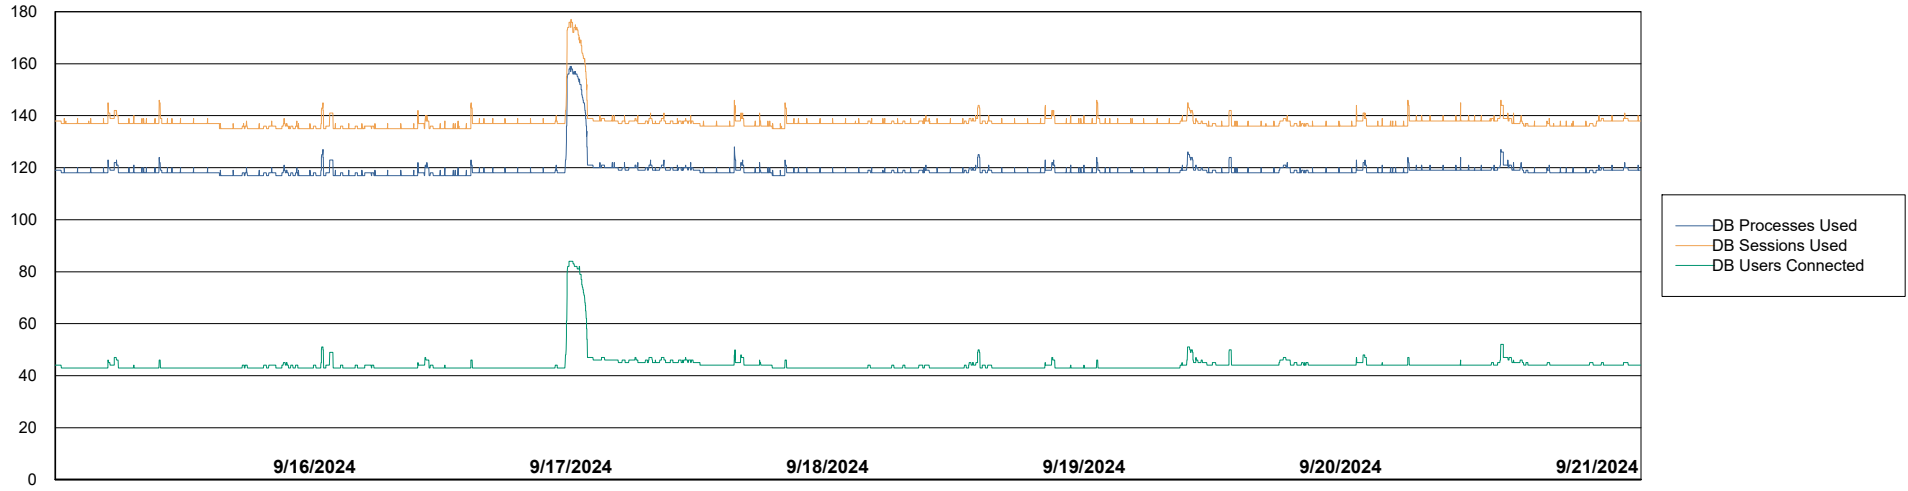

Database Performance XMX_PROD_ABSDB01_PRDB_ABS1