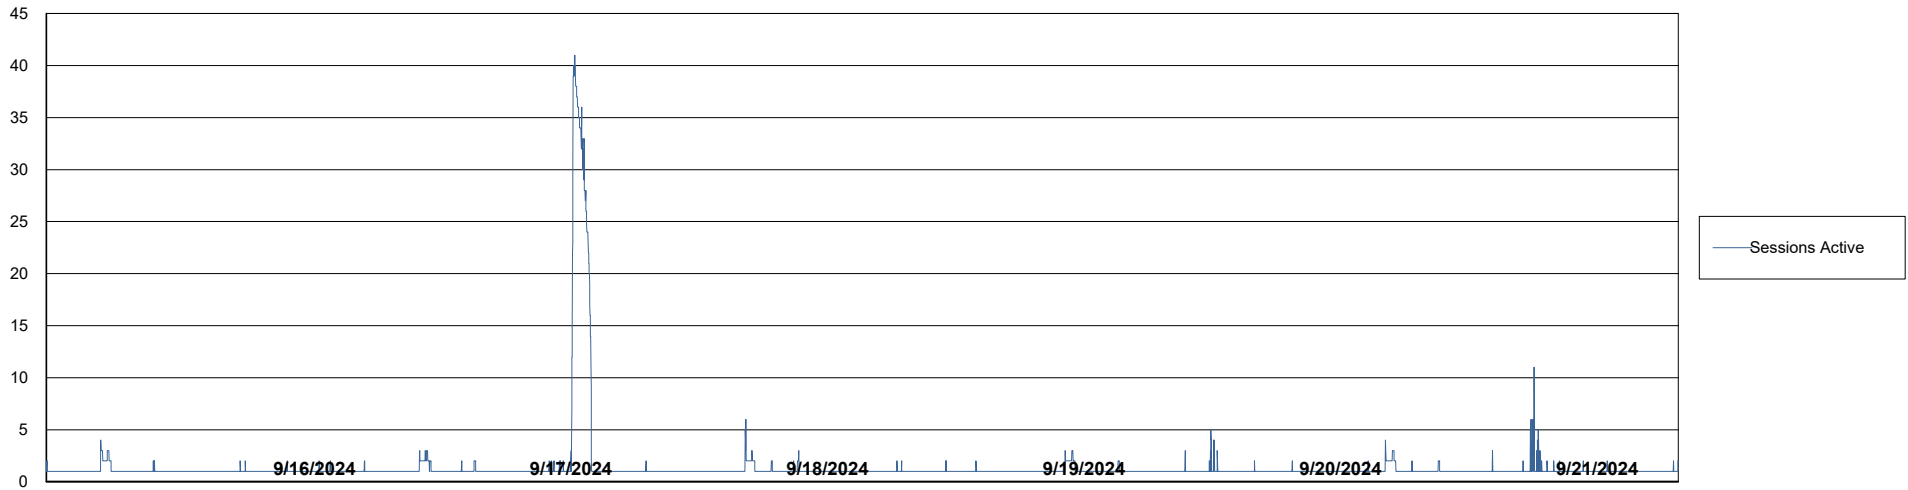

Database Performance XMX_PROD_ABSDB01_PRDB_ABS1