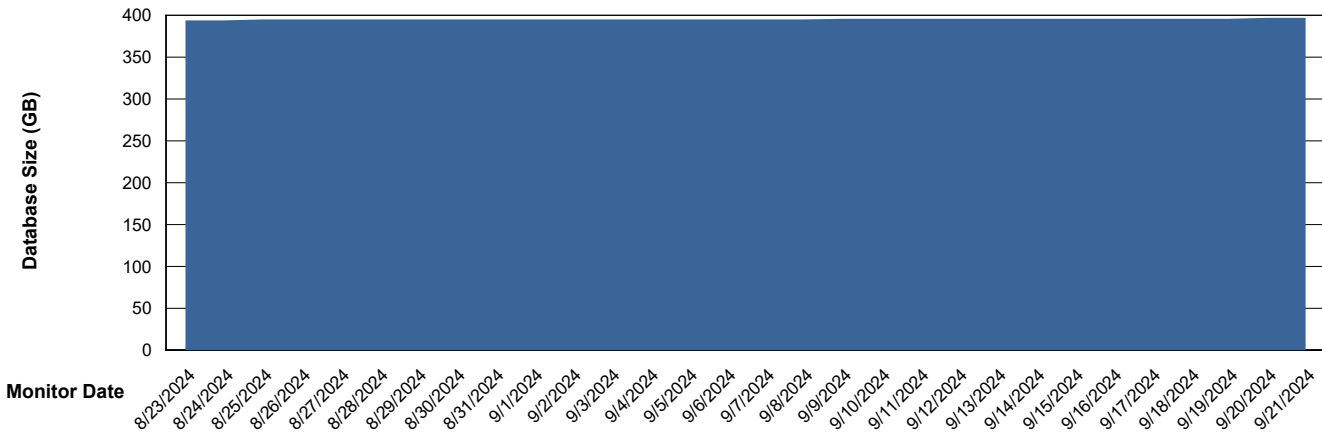

DB Processes Max 300

Weekly SLA Customer Report

Customer VEN_Production
 Database ID 35

DATABASE SIZE VENDB_Production_ABS1

Database growth over last month

Database Tablespace VENDB_Production_ABS1

Date	Tablespace Name	Filesize (Gb)	Usedsize (Gb)	Percentage free
9/21/2024	ABSDATA	240	198	17
	INDX	223	186	16
9/20/2024	ABSDATA	240	198	17
	INDX	223	186	16
9/19/2024	ABSDATA	240	198	17
	INDX	223	186	17
9/18/2024	ABSDATA	240	198	17
	INDX	223	186	17
9/17/2024	ABSDATA	240	198	17
	INDX	223	186	17
9/16/2024	ABSDATA	240	198	18
	INDX	223	186	17
9/15/2024	ABSDATA	240	198	18
	INDX	223	186	17

Weekly SLA Customer Report

Customer VEN_Production
Database ID 35

Standby Database Health VEN_Production

Recovery lag for last 7 days