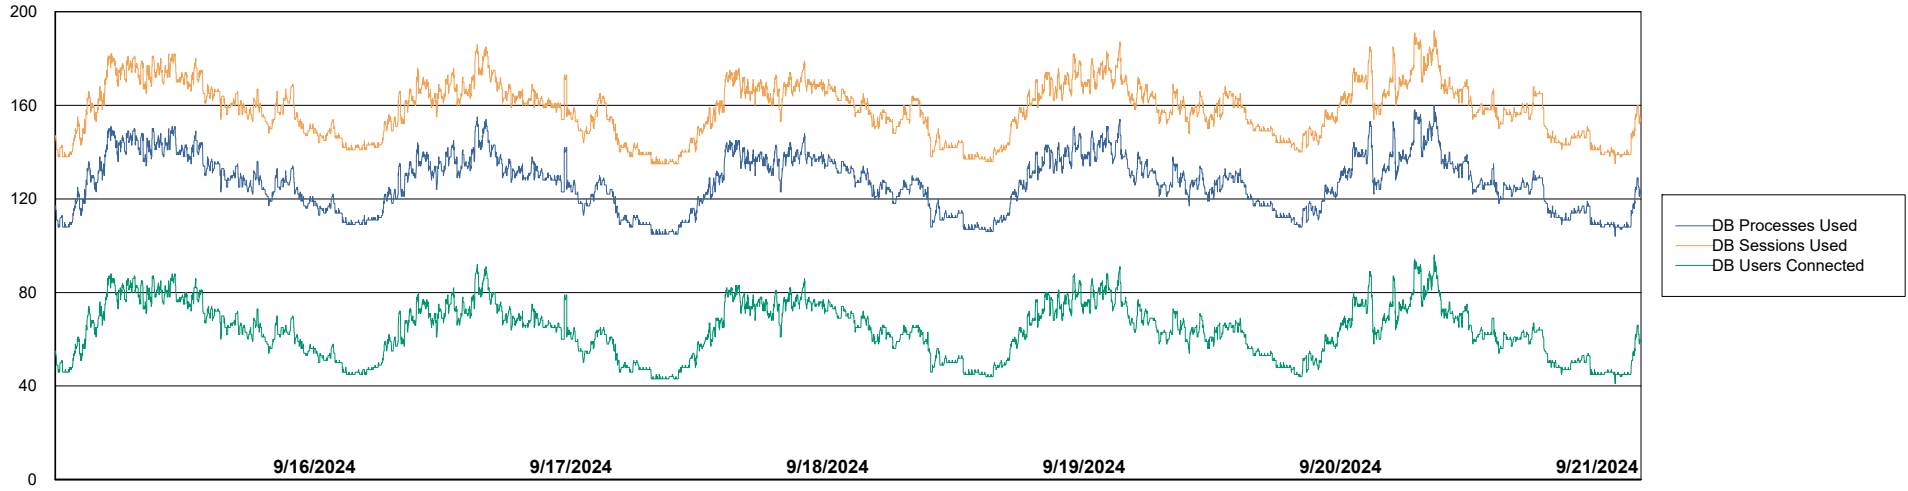

Database Performance NOA_PRD_NovoABS01_ABS1