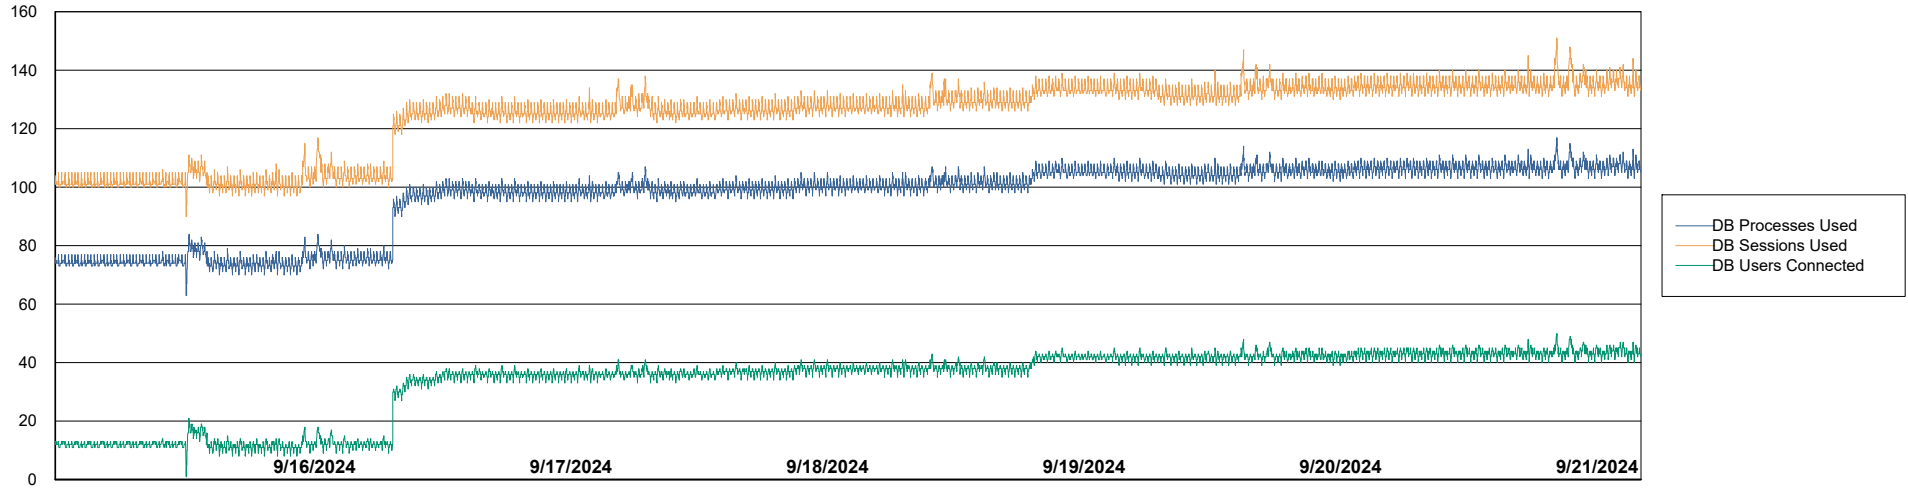

Database Performance NIX_PRD_ABSBI_ABS1