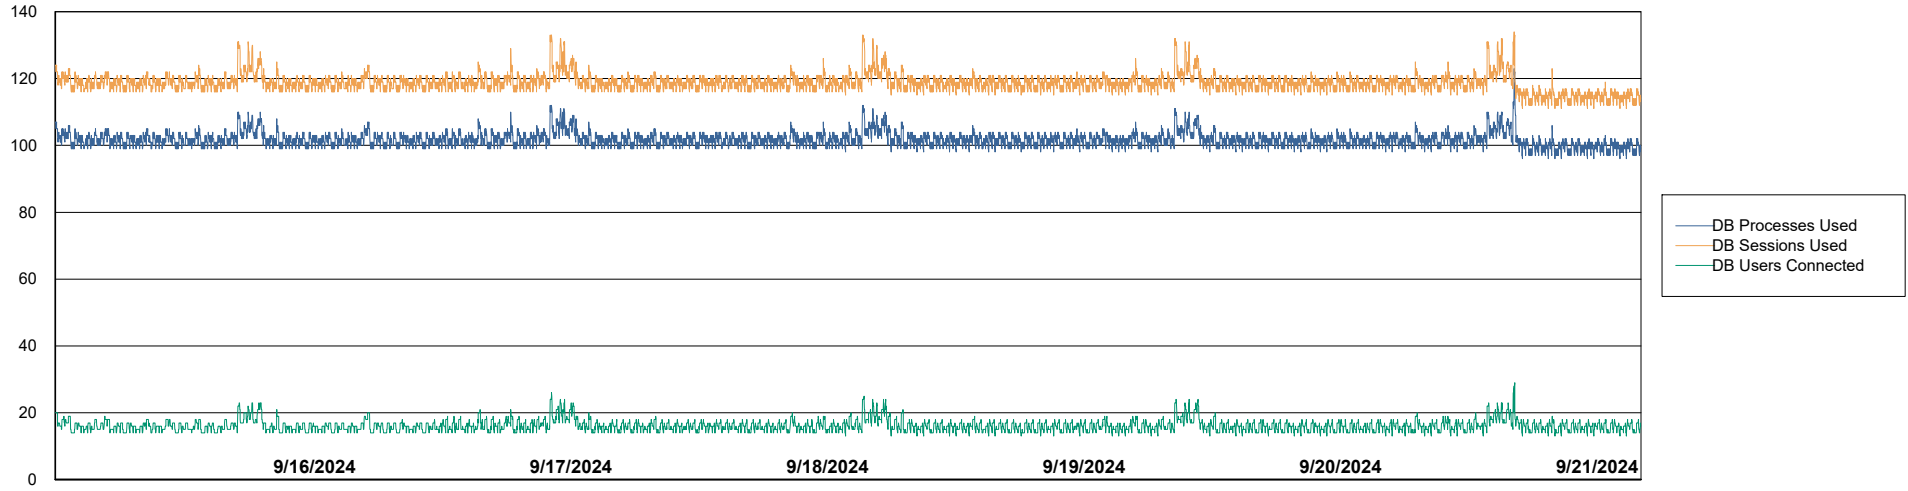

Database Performance KLH_PRD_SRSBIDB01_ABS1