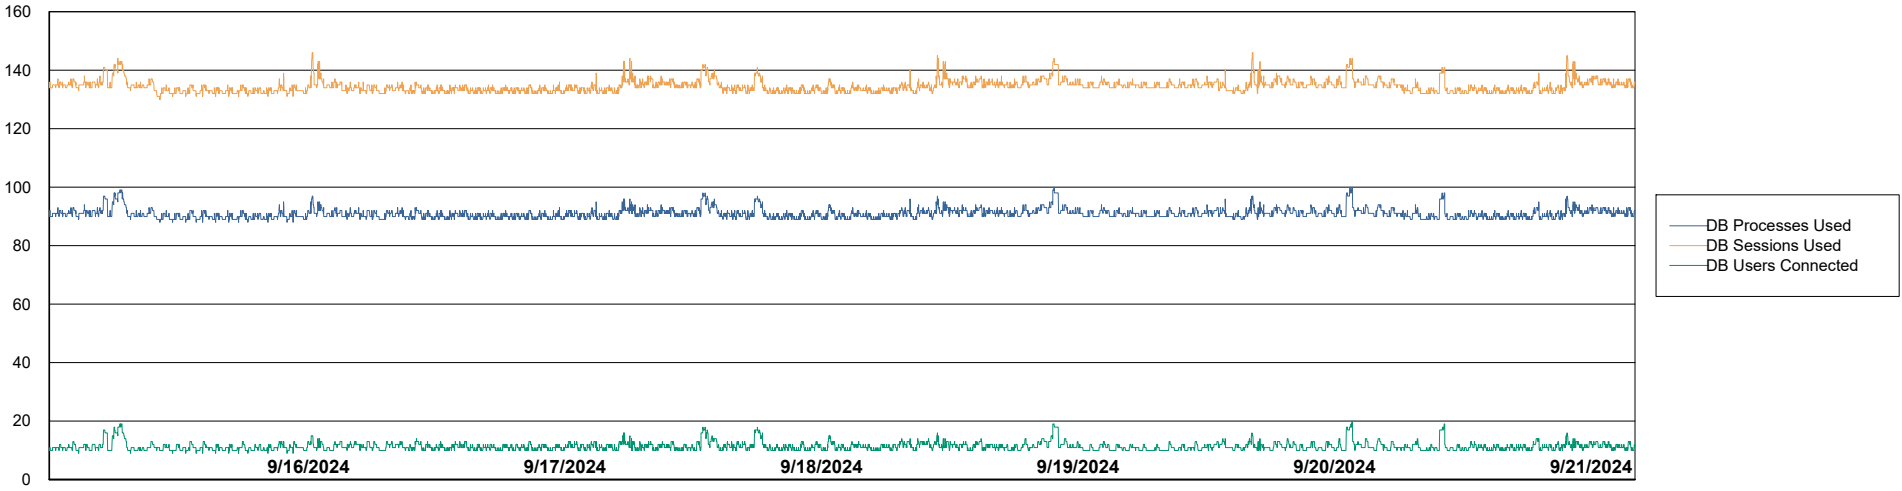

Database Performance HUE_PRD_S-ORABI2_ABS1