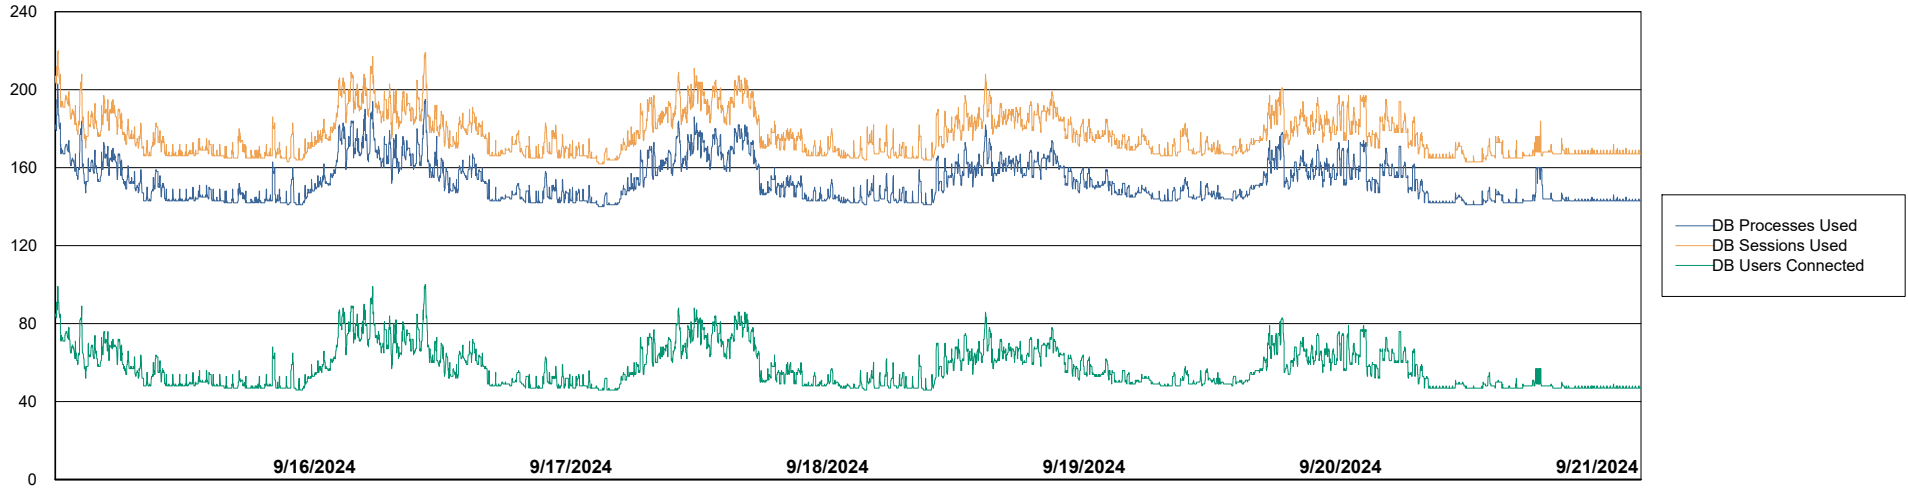

Database Performance ELJ_PRD_FRASEQXPRDDB01_ABS1