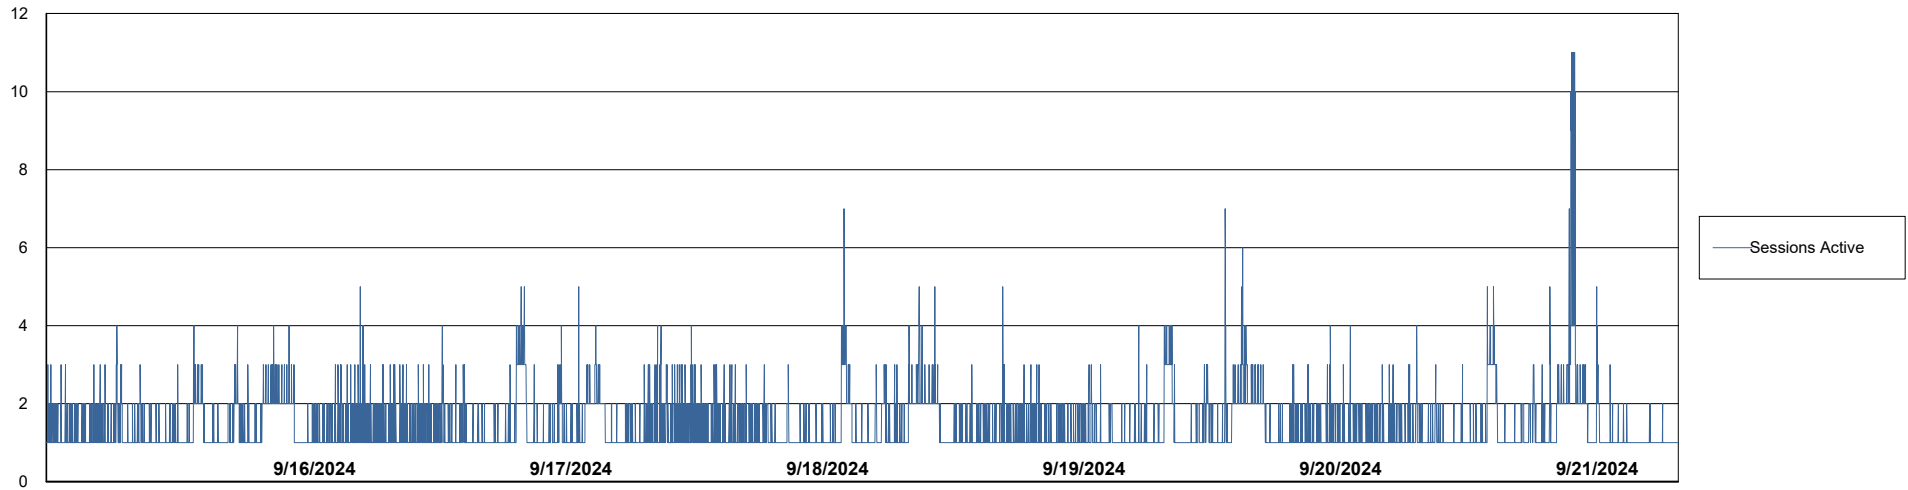

Database Performance ELJ_PRD_FRASEQXPRDDB01_ABS1