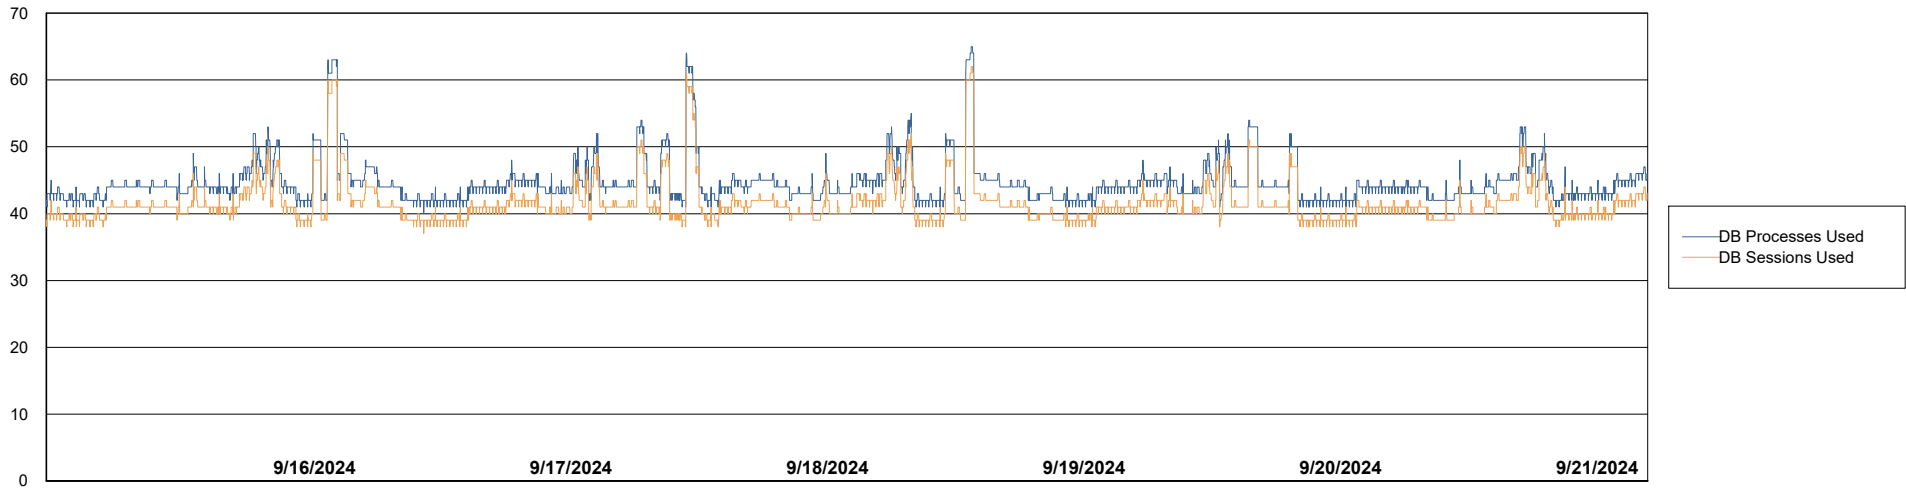

Database Performance DFD_PRD_S-S-ABSBI-V_ABS1

DB Processes Max 500