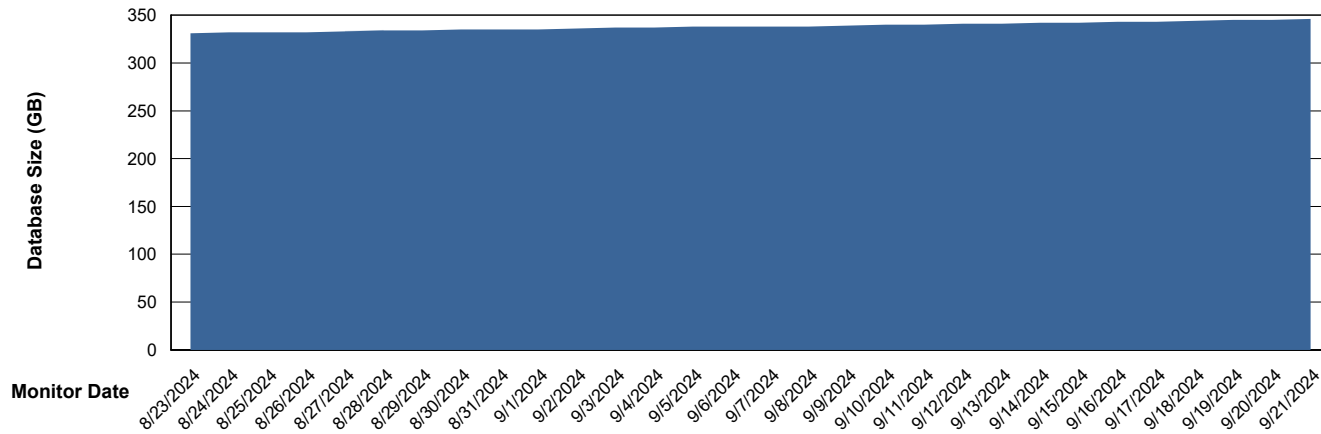

DATABASE SIZE   CLB-DBS1-AMS_PROD_ABS1

Database growth over last month