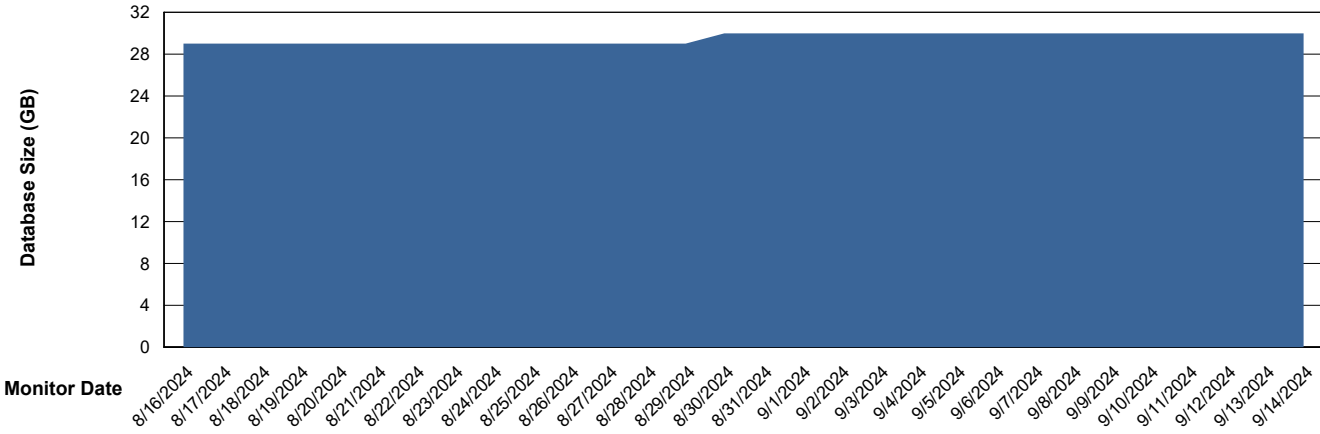

DB Processes Max 1,000
DB Processes Max 4
DB Processes Max 0

Weekly SLA Customer Report

Customer XMX Production (24/7)
 Database ID 146

DATABASE SIZE XMX_PROD_ABSDB01_PRDB_ABS1

Database growth over last month

Database Tablespace XMX_PROD_ABSDB01_PRDB_ABS1

Date	Tablespace Name	Filesize (Gb)	Usedsize (Gb)	Percentage free
9/14/2024	ABSDATA	16	14	13
	INDX	8	0	100
9/13/2024	ABSDATA	16	14	13
	INDX	8	0	100
9/12/2024	ABSDATA	16	14	14
	INDX	8	0	100
9/11/2024	ABSDATA	16	14	14
	INDX	8	0	100
9/10/2024	ABSDATA	16	14	15
	INDX	8	0	100
9/9/2024	ABSDATA	16	14	15
	INDX	8	0	100
9/8/2024	ABSDATA	16	13	16
	INDX	8	0	100