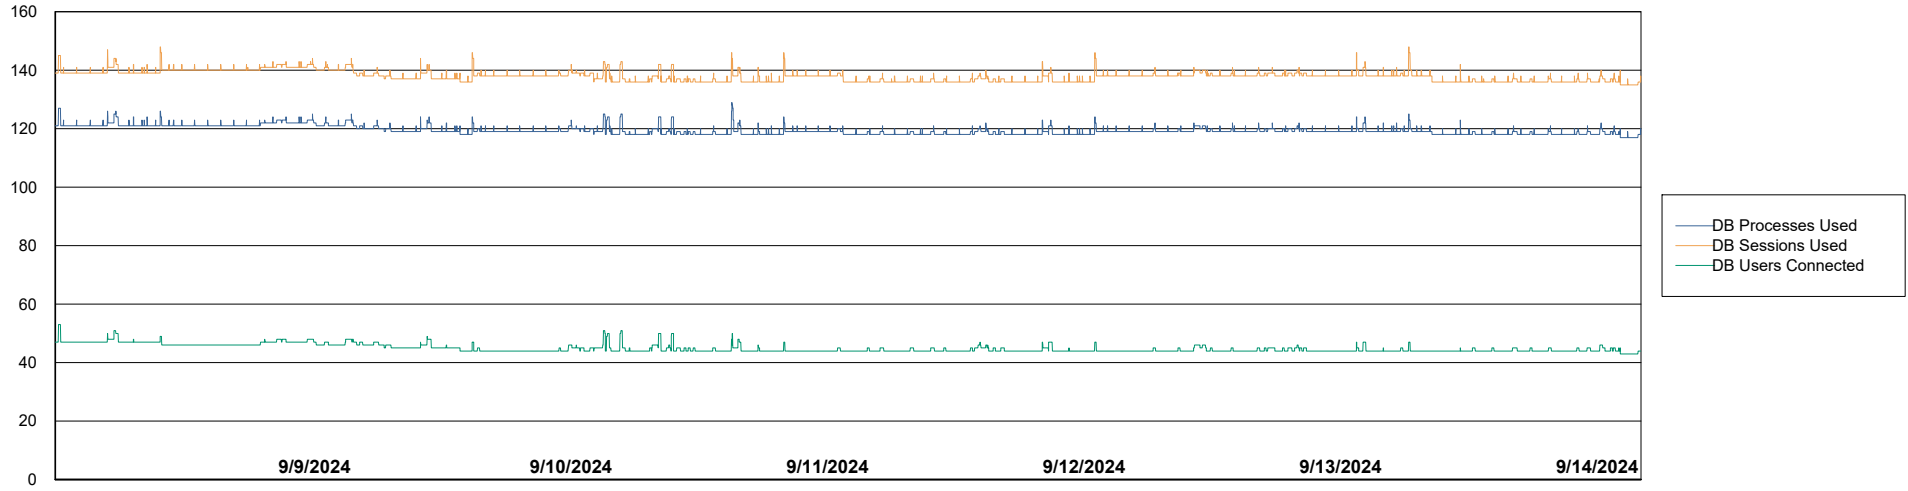

Database Performance XMX_PROD_ABSDB01_PRDB_ABS1