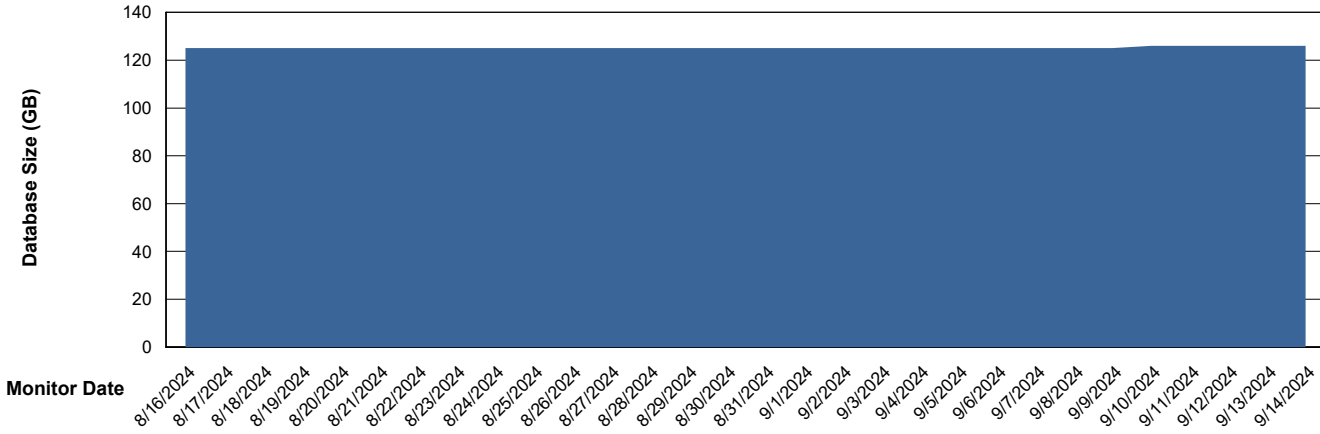

DB Processes Max 300

Weekly SLA Customer Report

Customer RSS Production
 Database ID 52

DATABASE SIZE RSS_PRD_SV1364_PRD_ABS1

Database growth over last month

Database Tablespace RSS_PRD_SV1364_PRD_ABS1

Date	Tablespace Name	Filesize (Gb)	Usedsize (Gb)	Percentage free
9/14/2024	ABSDATA	63	51	19
	INDX	85	70	17
9/13/2024	ABSDATA	63	51	19
	INDX	85	70	17
9/12/2024	ABSDATA	63	51	19
	INDX	85	70	17
9/11/2024	ABSDATA	63	51	19
	INDX	85	70	18
9/10/2024	ABSDATA	63	51	19
	INDX	85	70	18
9/9/2024	ABSDATA	63	51	19
	INDX	85	70	18
9/8/2024	ABSDATA	63	51	19
	INDX	85	70	18