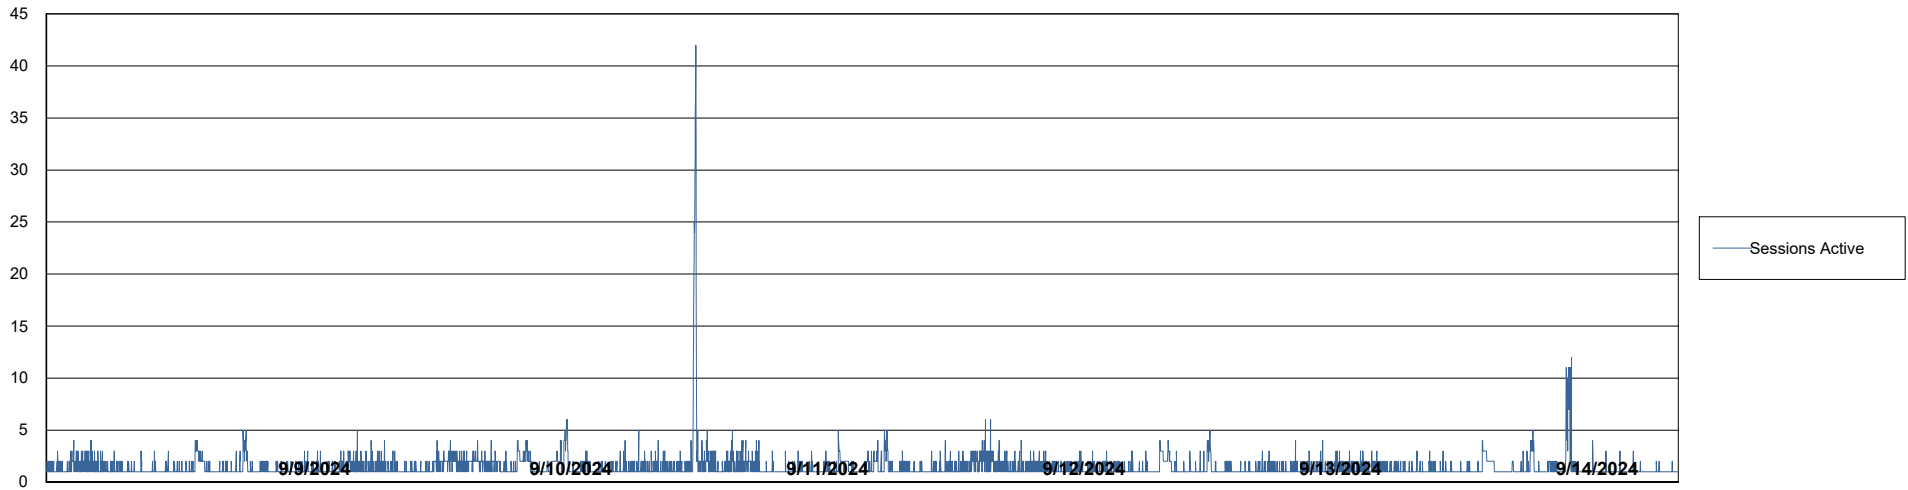

Database Performance RFL_PRD_ABS01_DB