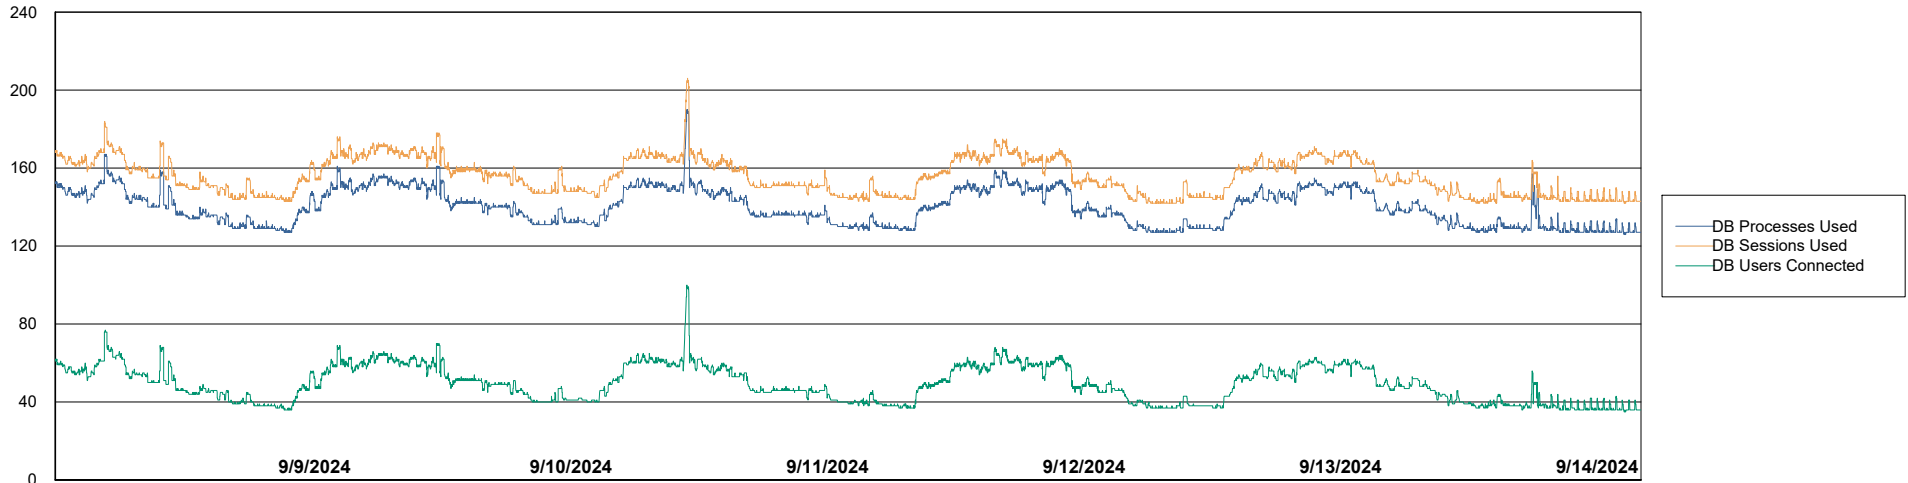

Database Performance RFL_PRD_ABS01_DB