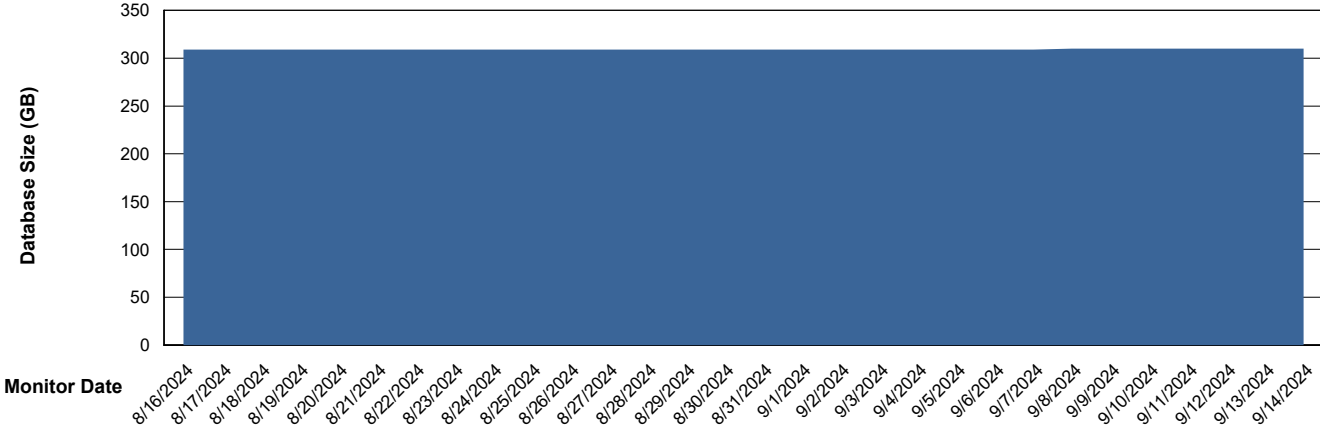

DB Processes Max 1,000

Weekly SLA Customer Report

Customer PHS_Production
 Database ID 47

DATABASE SIZE PHS_PRD_GCAB992B_ABS1

Database growth over last month

Database Tablespace PHS_PRD_GCAB992B_ABS1

Date	Tablespace Name	Filesize (Gb)	Usedsize (Gb)	Percentage free
9/14/2024	ABSDATA	144	117	19
	INDX	220	181	18
9/13/2024	ABSDATA	144	117	19
	INDX	220	181	18
9/12/2024	ABSDATA	144	117	19
	INDX	220	181	18
9/11/2024	ABSDATA	144	117	19
	INDX	220	181	18
9/10/2024	ABSDATA	144	117	19
	INDX	220	181	18
9/9/2024	ABSDATA	144	117	19
	INDX	220	181	18
9/8/2024	ABSDATA	144	117	19
	INDX	220	181	18