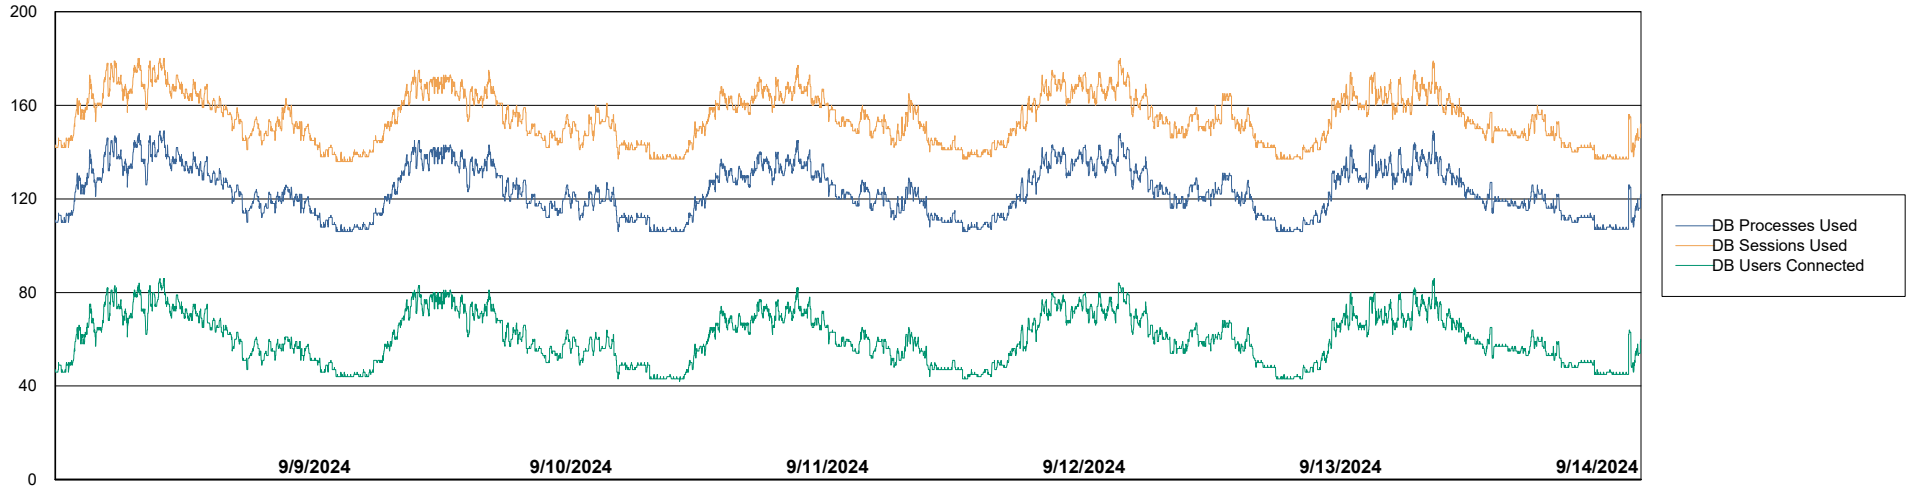

Database Performance NOA_PRD_NovoABS01_ABS1