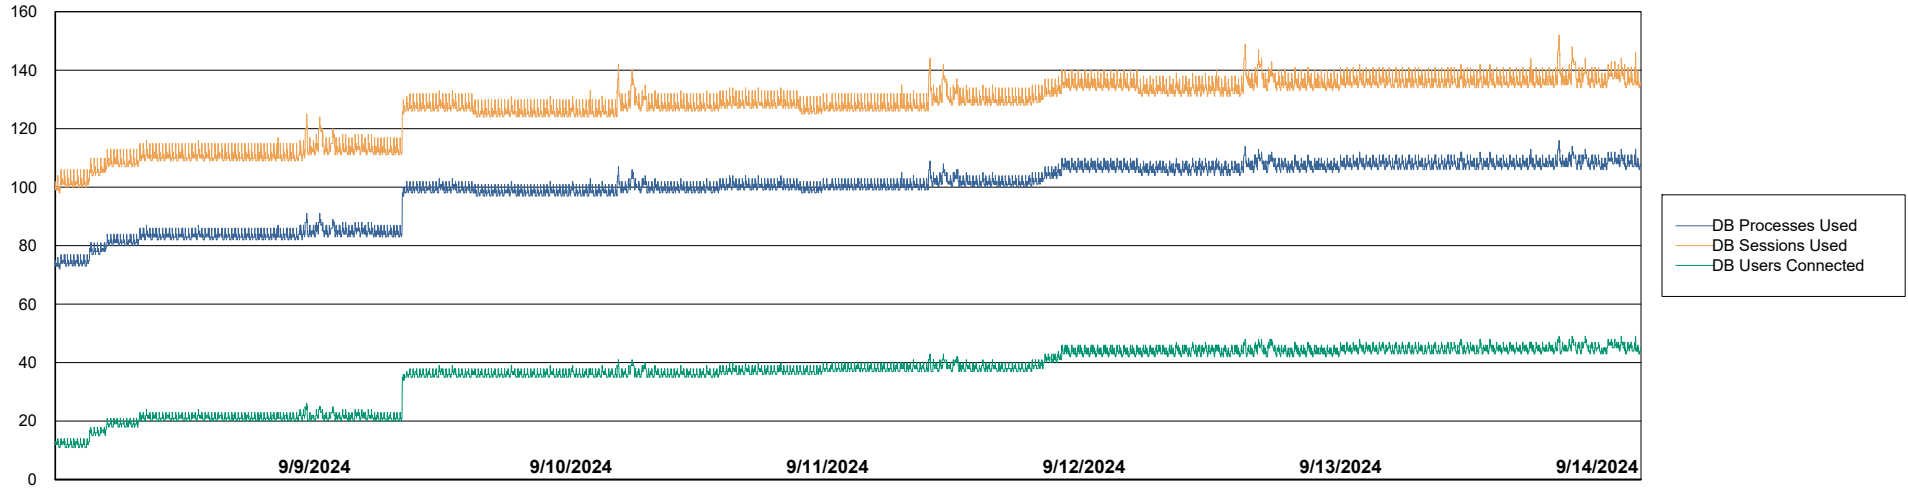

Database Performance NIX_PRD_ABSBI_ABS1