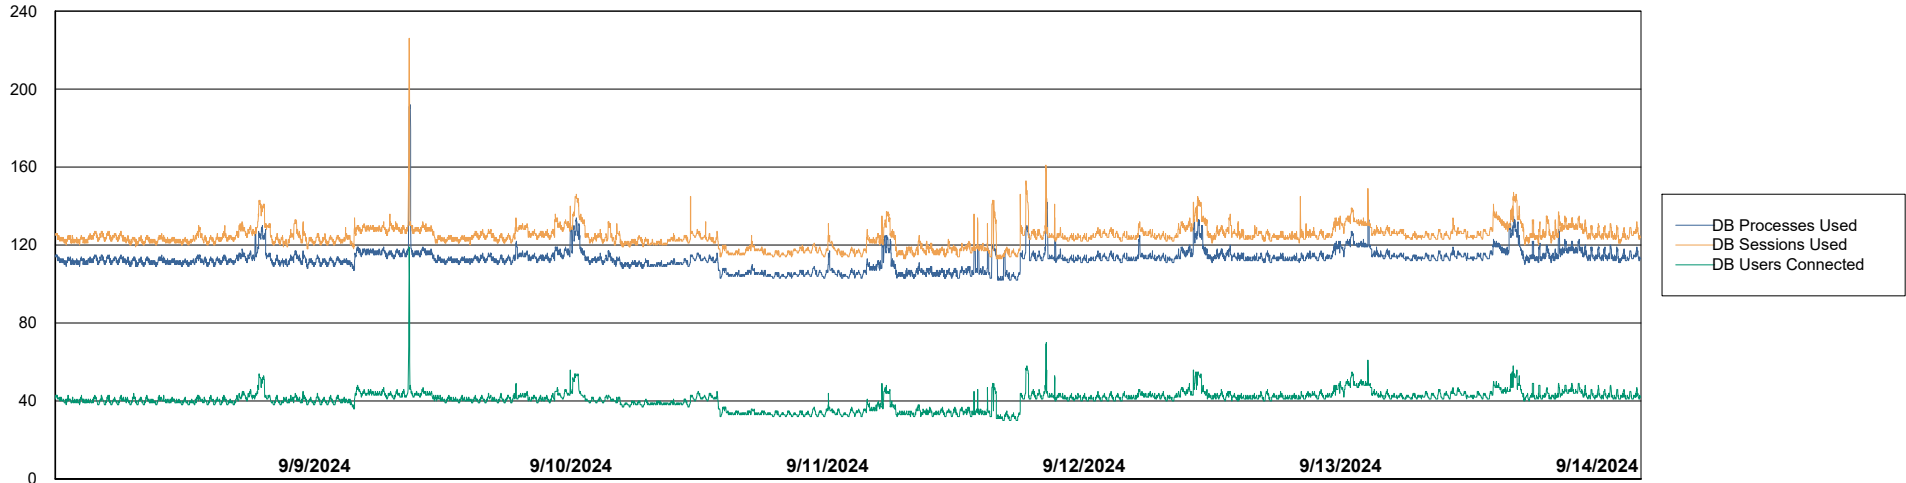

Database Performance LTS_PRD_CLSABSBI01_ABS1