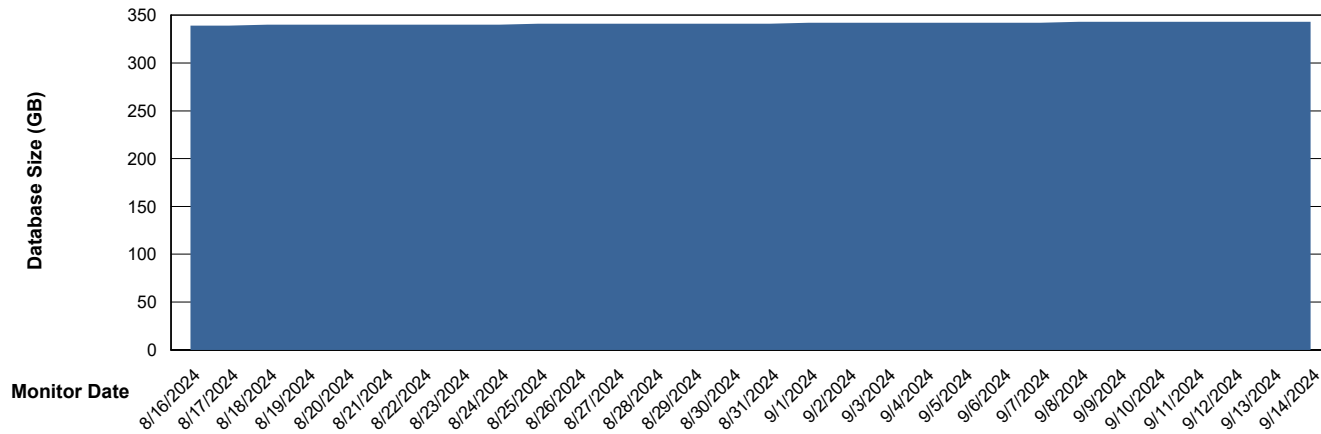

DATABASE SIZE LLG_ABSDB1_PROD_ABS1

Database growth over last month