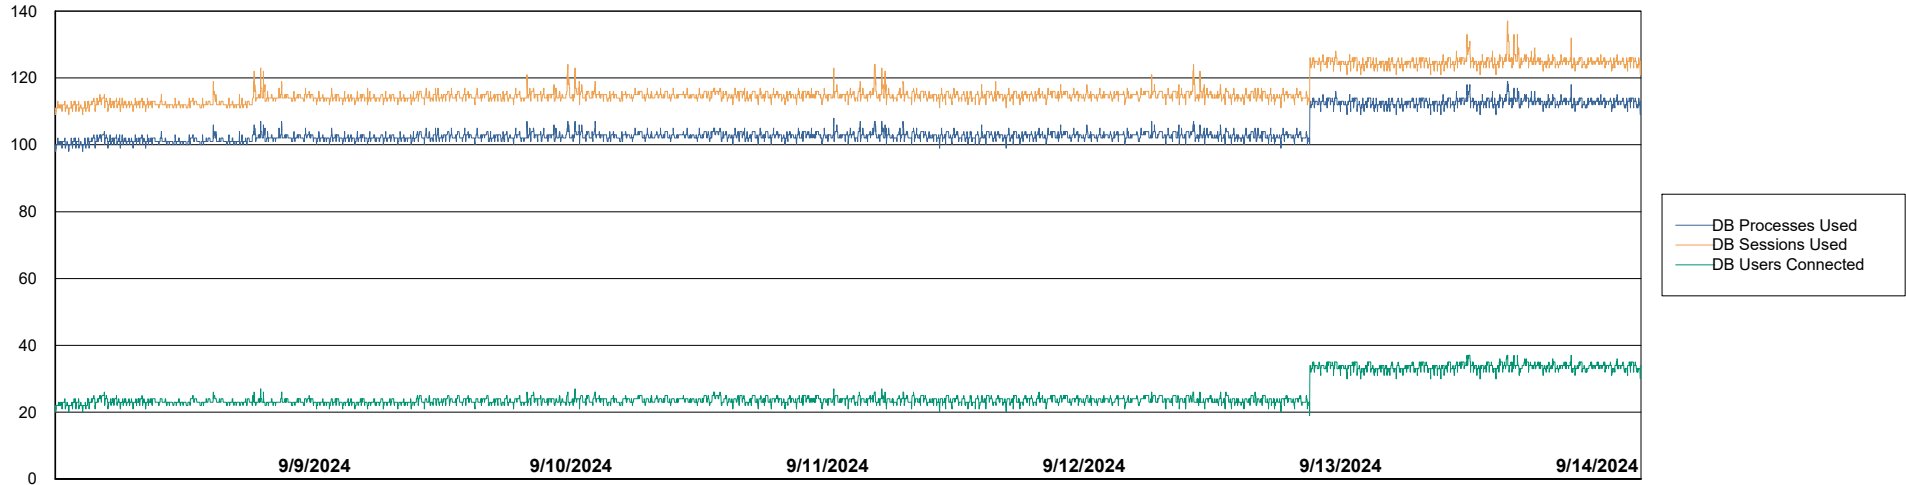

Database Performance LLG_ABSBI01_BI_PROD_ABS1