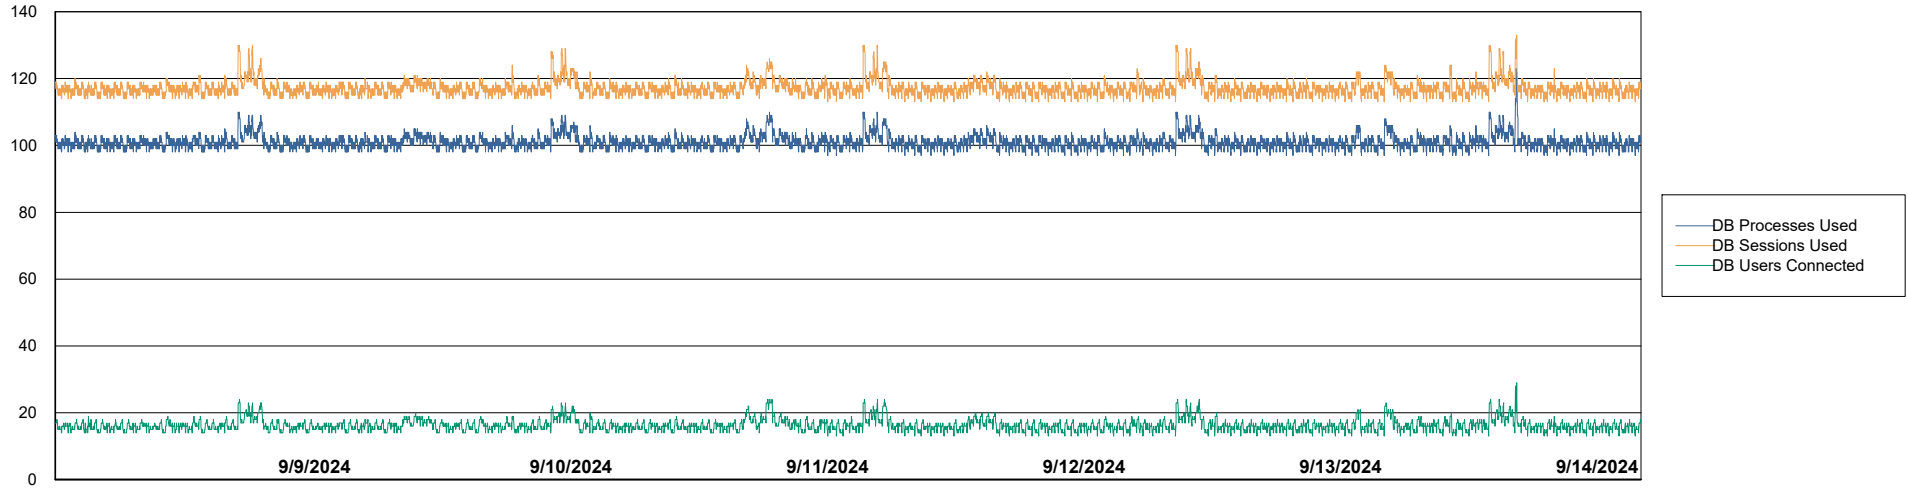

Database Performance KLH_PRD_SRSBIDB01_ABS1