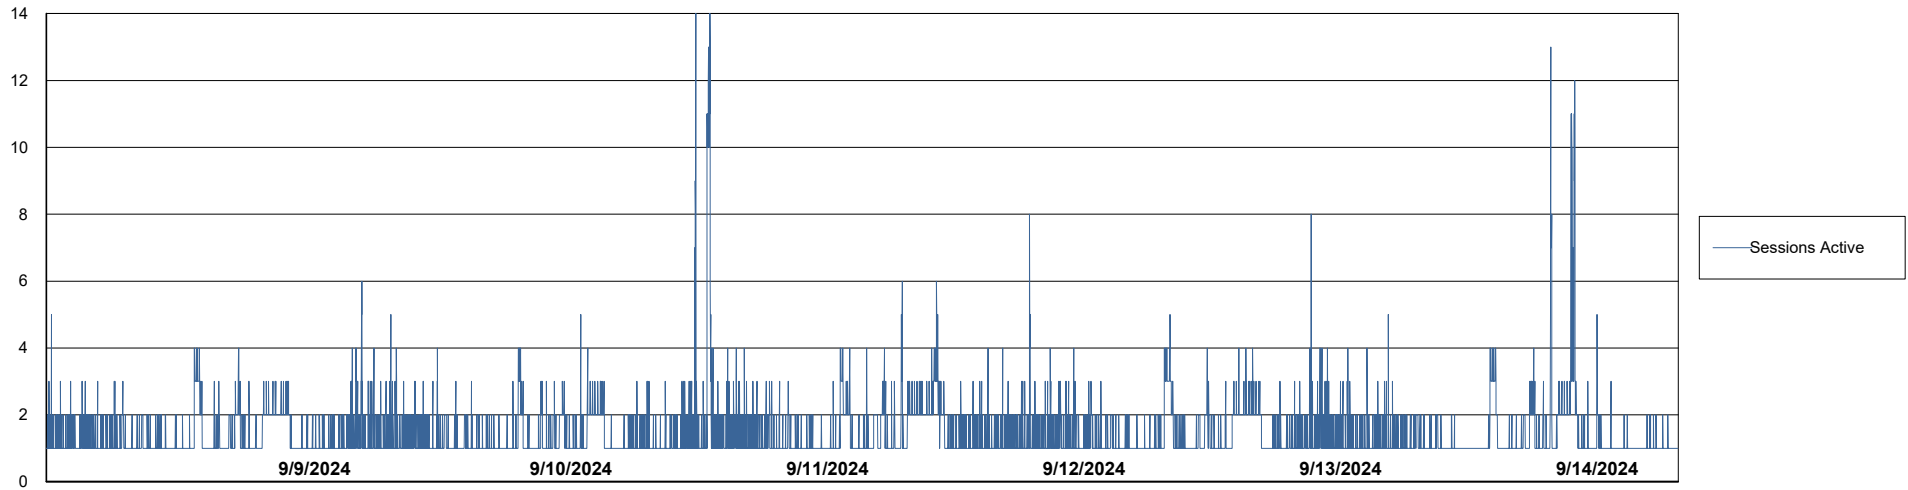

Database Performance ELJ_PRD_FRASEQXPRDDB01_ABS1