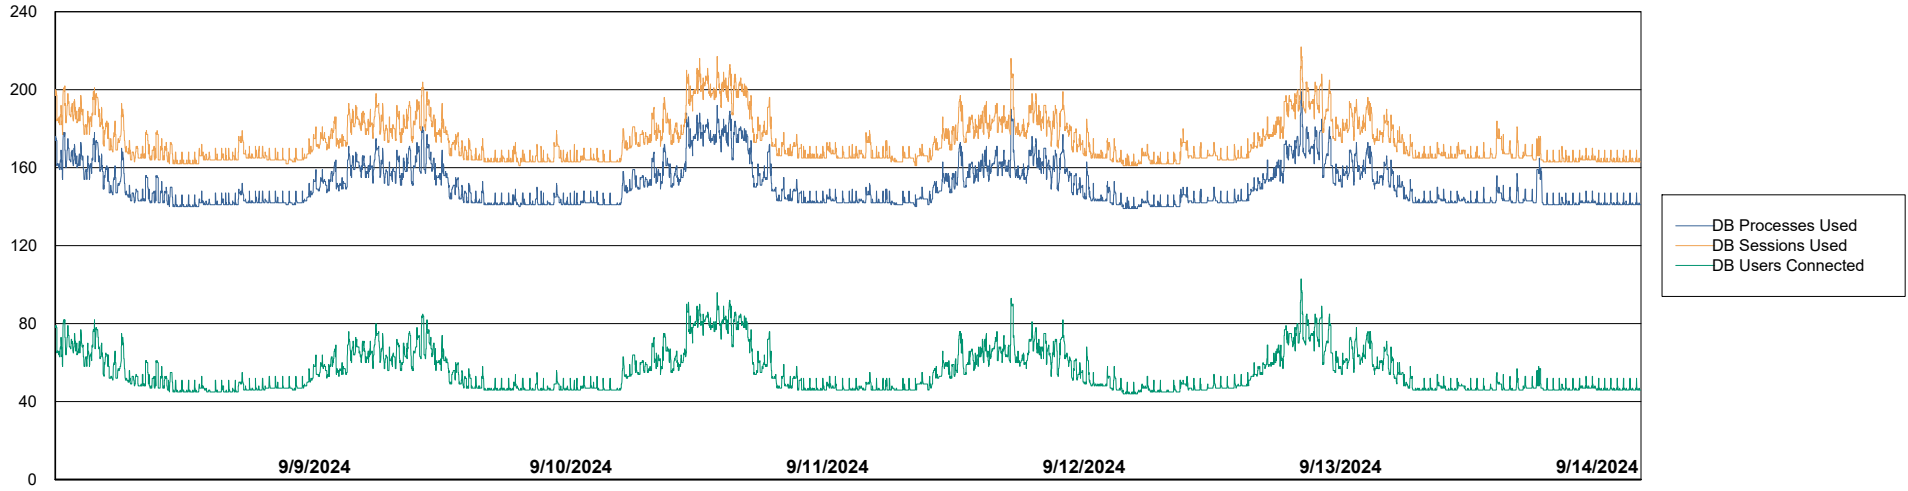

Database Performance ELJ_PRD_FRASEQXPRDDB01_ABS1