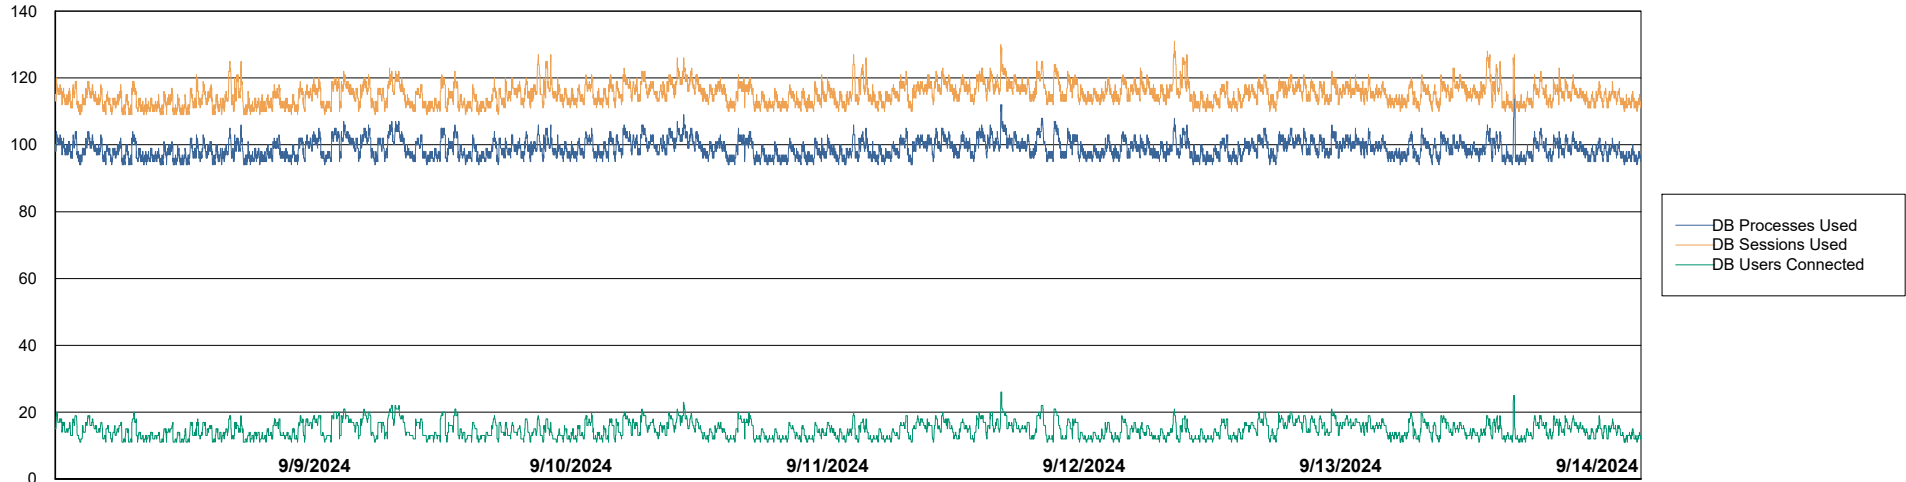

Database Performance ELI_PRD_FRASEQXPRDDB04-BI_ABS1