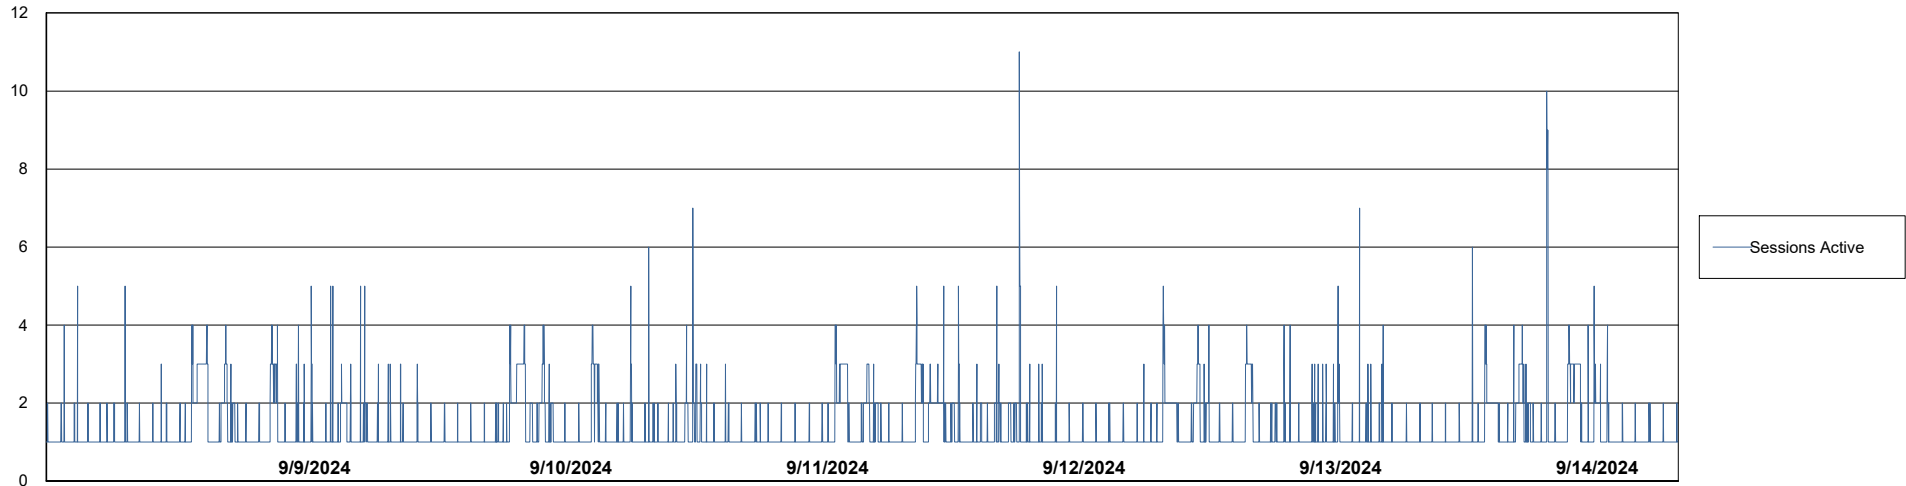

Database Performance ELI_PRD_FRASEQXPRDDB04-BI_ABS1