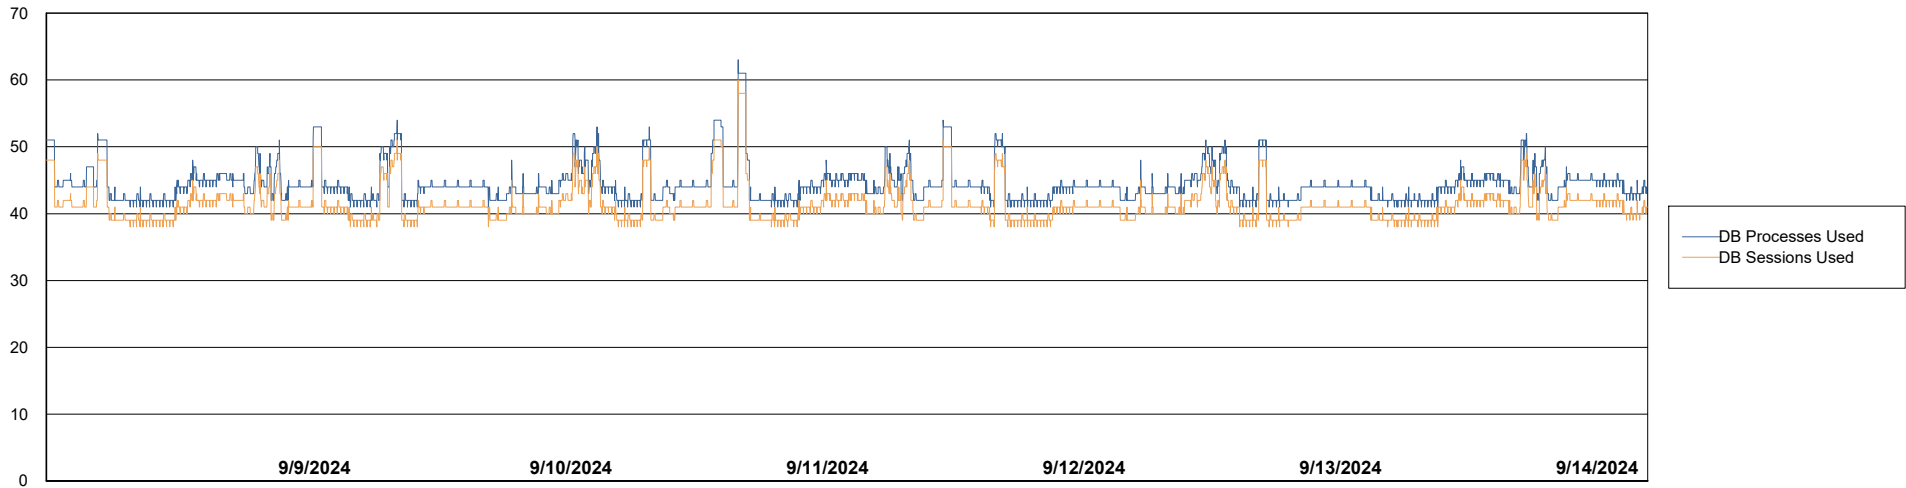

Database Performance DFD_PRD_S-S-ABSBI-V_ABS1

DB Processes Max 500