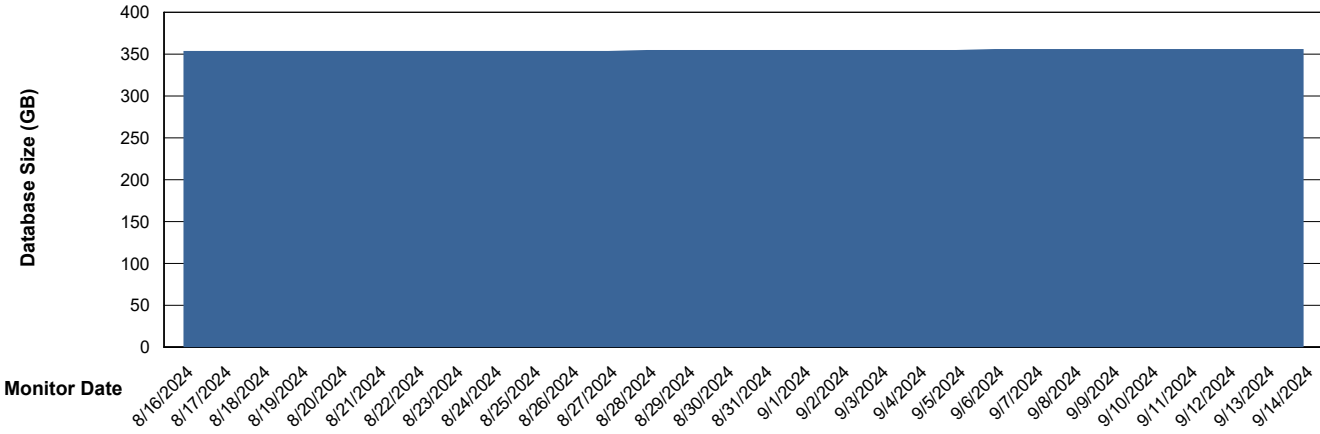

DB Processes Max 1,000

Weekly SLA Customer Report

Customer CLO Production
 Database ID 38

DATABASE SIZE CLO_PRD_CLO-ORA01_ABS1

Database growth over last month

Database Tablespace CLO_PRD_CLO-ORA01_ABS1

Date	Tablespace Name	Filesize (Gb)	Usedsize (Gb)	Percentage free
9/14/2024	ABSDATA	112	93	17
	INDX	284	238	16
9/13/2024	ABSDATA	112	93	17
	INDX	284	238	16
9/12/2024	ABSDATA	112	93	17
	INDX	284	238	16
9/11/2024	ABSDATA	112	93	17
	INDX	284	238	16
9/10/2024	ABSDATA	112	93	17
	INDX	284	238	16
9/9/2024	ABSDATA	112	93	17
	INDX	284	237	16
9/8/2024	ABSDATA	112	93	17
	INDX	284	237	16