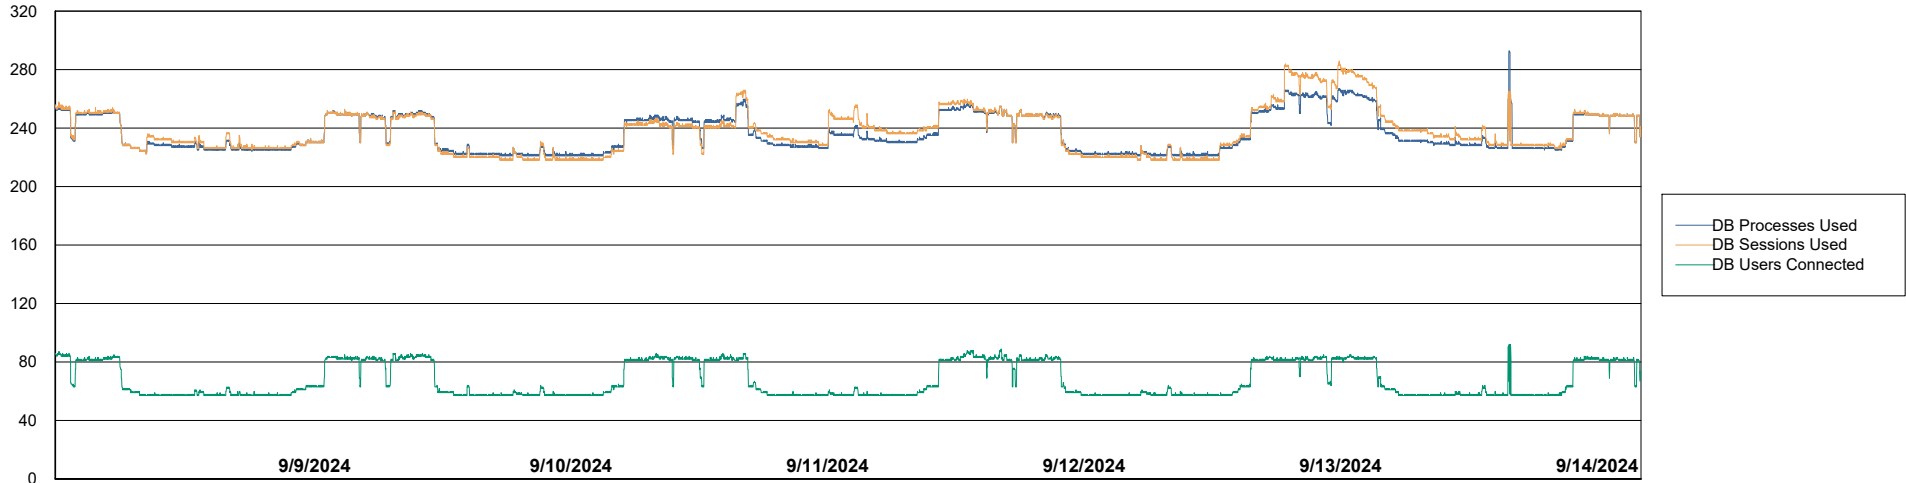

Database Performance CLO_PRD_CLO-ORA01_ABS1