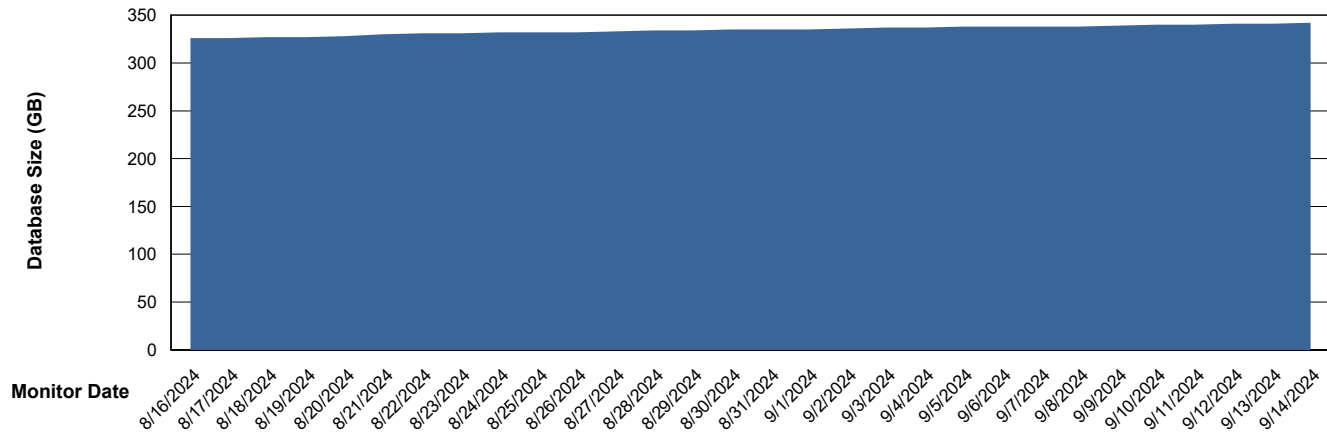

DATABASE SIZE   CLB-DBS1-AMS_PROD_ABS1

Database growth over last month