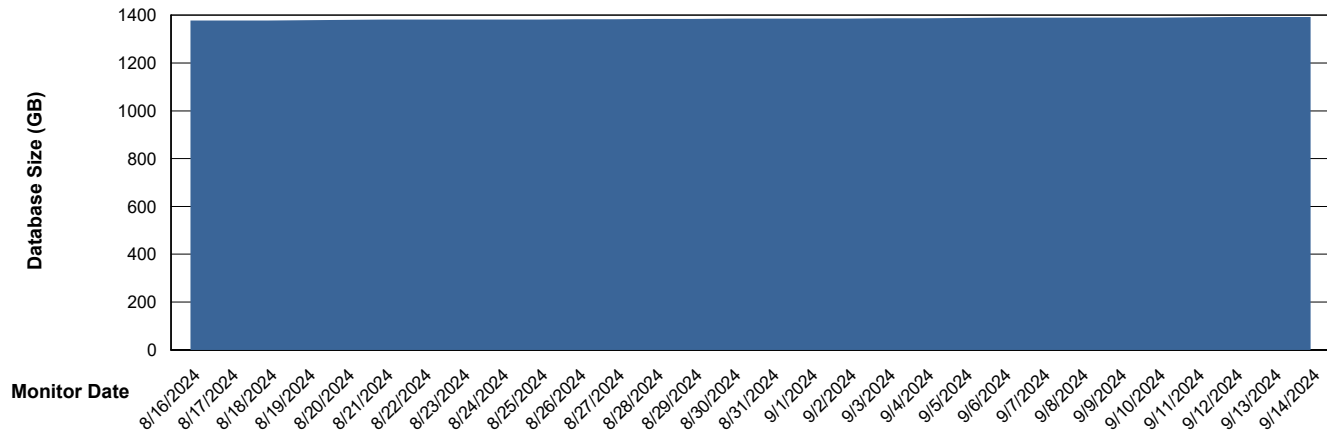

Customer AUJ_Production
Database ID 185

DATABASE SIZE AUJ_BI2_DB

Database growth over last month

DATABASE SIZE AUJ_DB2_Primary

Database growth over last month

Weekly SLA Customer Report

Customer AUJ_Production
Database ID 185

Database Tablespace AUJ_BI2_DB

Date	Tablespace Name	Filesize (Gb)	Usedsize (Gb)	Percentage free
9/14/2024	ABSDATA	200	140	30
	INDX	80	27	67
9/13/2024	ABSDATA	200	140	30
	INDX	80	27	67
9/12/2024	ABSDATA	200	140	30
	INDX	80	27	67
9/11/2024	ABSDATA	200	140	30
	INDX	80	27	67
9/10/2024	ABSDATA	200	140	30
	INDX	80	27	67
9/9/2024	ABSDATA	200	139	30
	INDX	80	27	67
9/8/2024	ABSDATA	200	139	30
	INDX	80	26	67