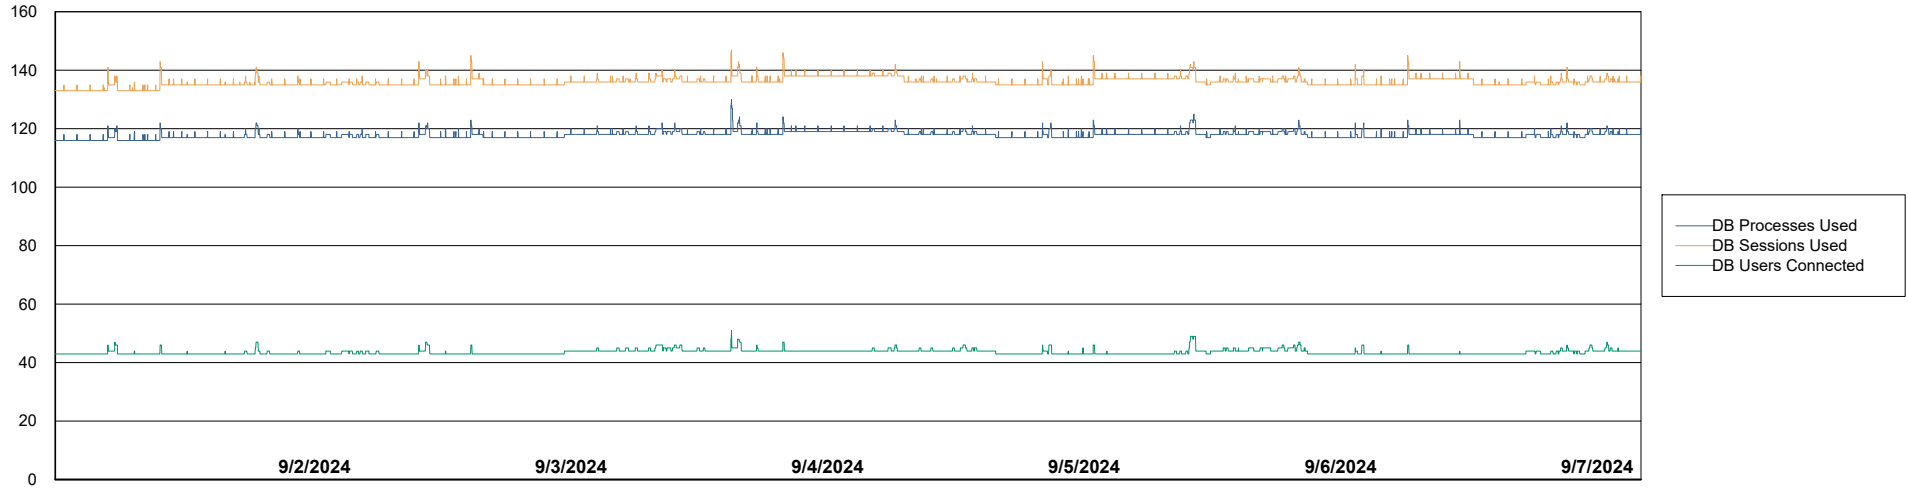

Database Performance XMX_PROD_ABSDB01_PRDB_ABS1