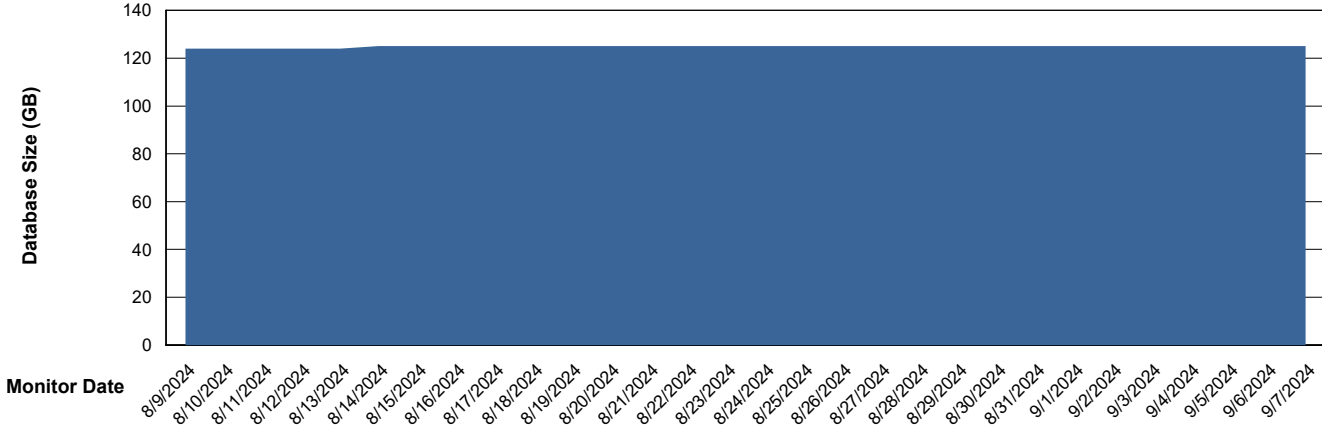

DB Processes Max 300

Weekly SLA Customer Report

Customer RSS Production
 Database ID 52

DATABASE SIZE RSS_PRD_SV1364_PRD_ABS1

Database growth over last month

Database Tablespace RSS_PRD_SV1364_PRD_ABS1

Date	Tablespace Name	Filesize (Gb)	Usedsize (Gb)	Percentage free
9/7/2024	ABSDATA	63	51	19
	INDX	85	70	18
9/6/2024	ABSDATA	63	51	19
	INDX	85	70	18
9/5/2024	ABSDATA	63	51	19
	INDX	85	70	18
9/4/2024	ABSDATA	63	51	19
	INDX	85	70	18
9/3/2024	ABSDATA	63	51	19
	INDX	85	70	18
9/2/2024	ABSDATA	61	51	16
	INDX	83	70	16
9/1/2024	ABSDATA	61	51	17
	INDX	83	70	16