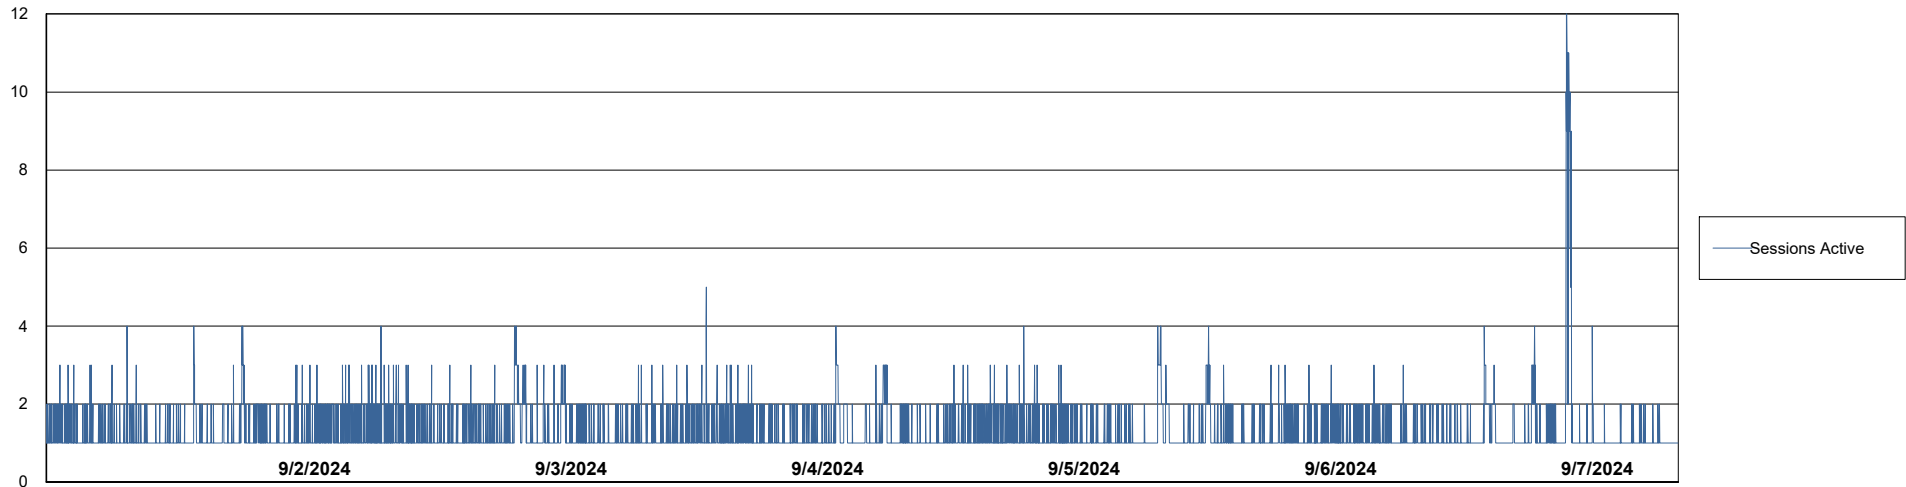

Database Performance RFL_PRD_ABS01_DB