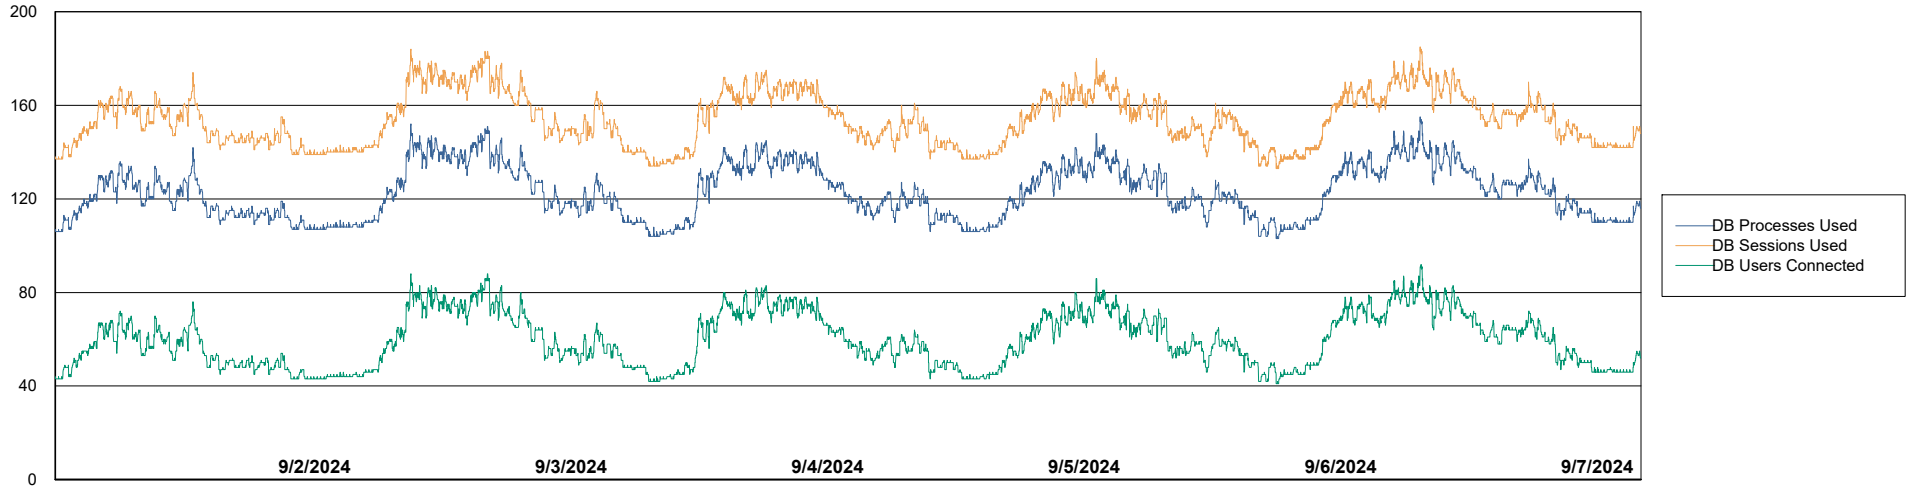

Database Performance NOA_PRD_NovoABS01_ABS1