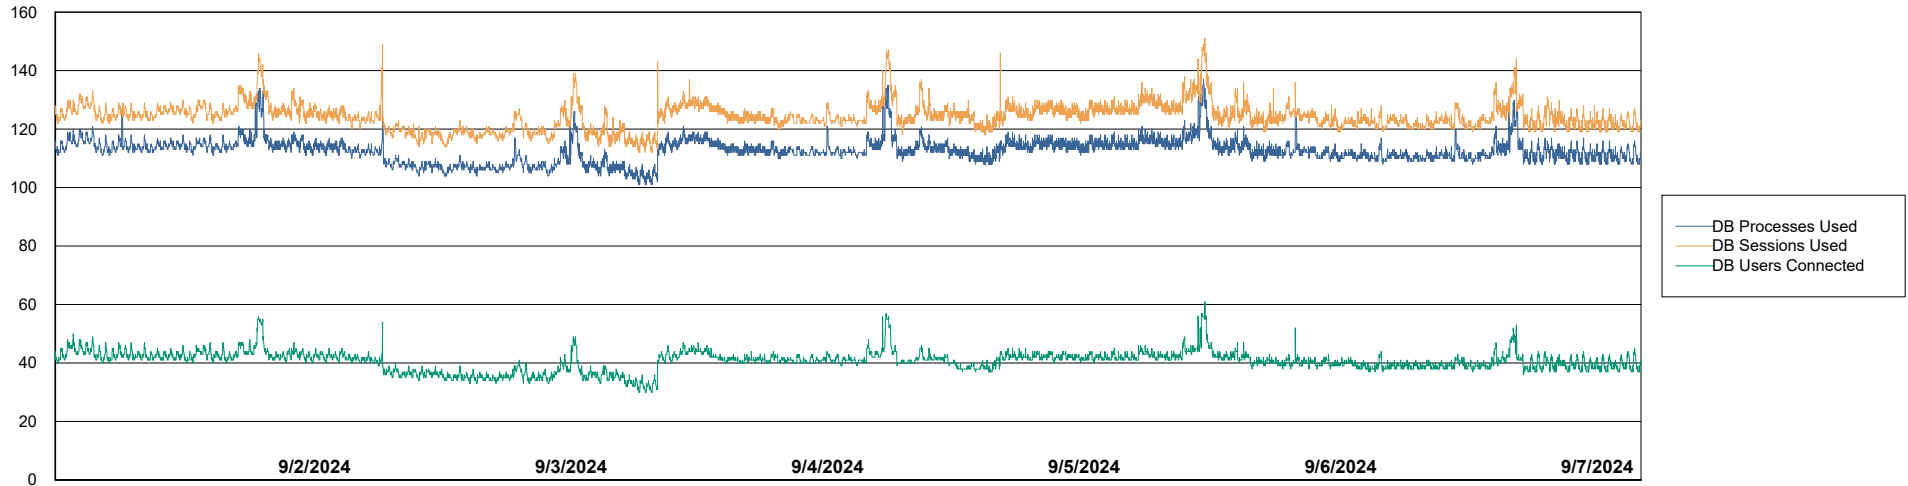

Database Performance LTS_PRD_CLSABSBI01_ABS1