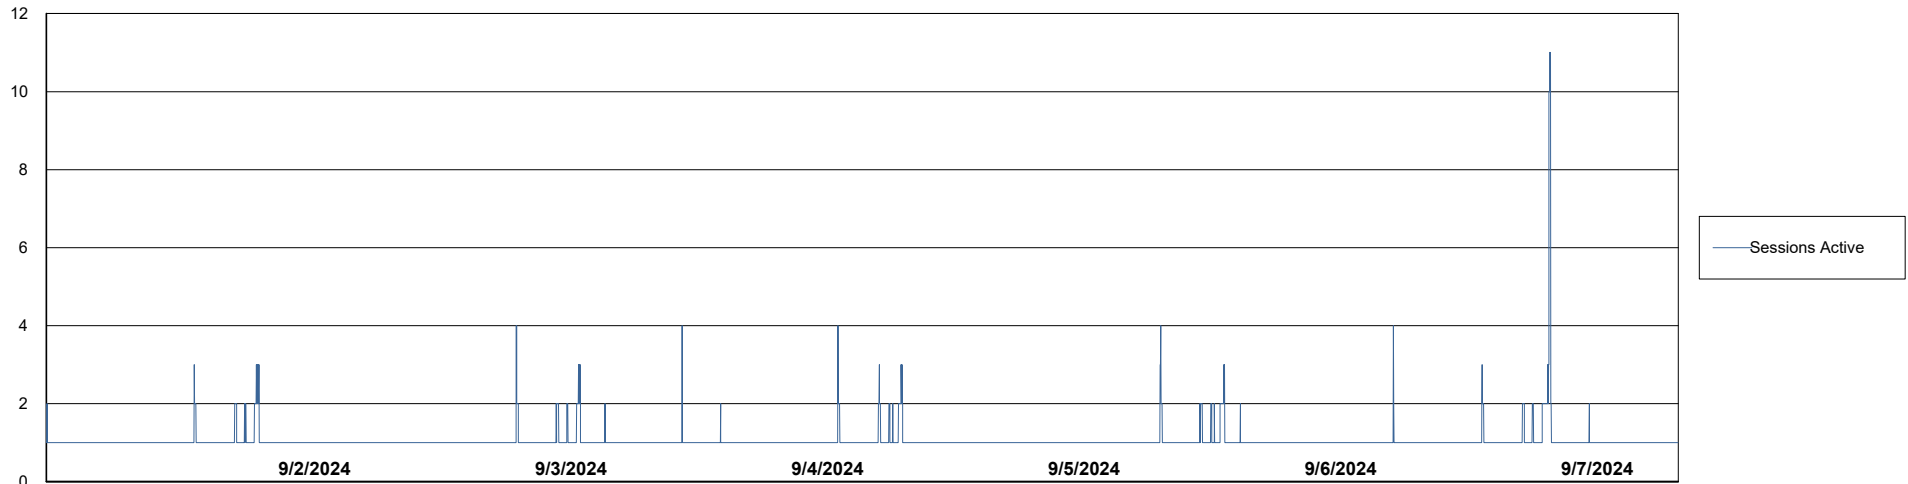

Database Performance KLH_PRD_SRSBIDB01_ABS1