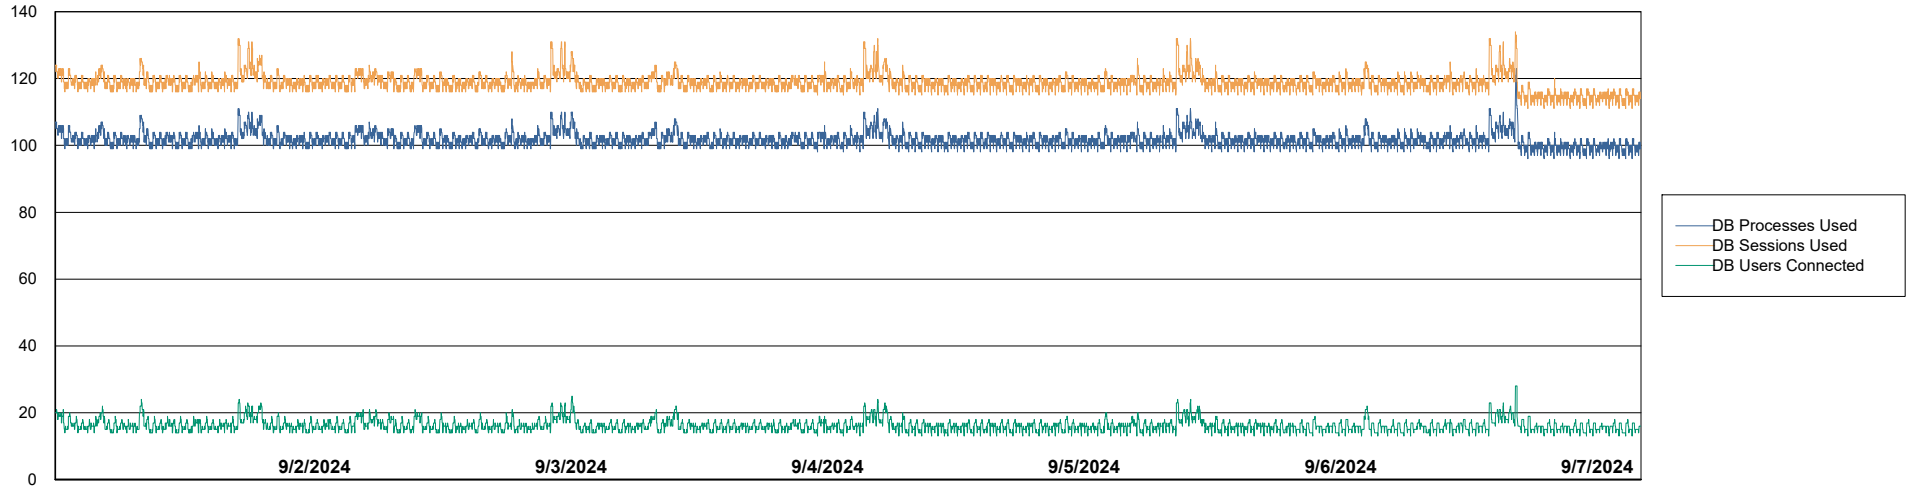

Database Performance KLH_PRD_SRSBIDB01_ABS1