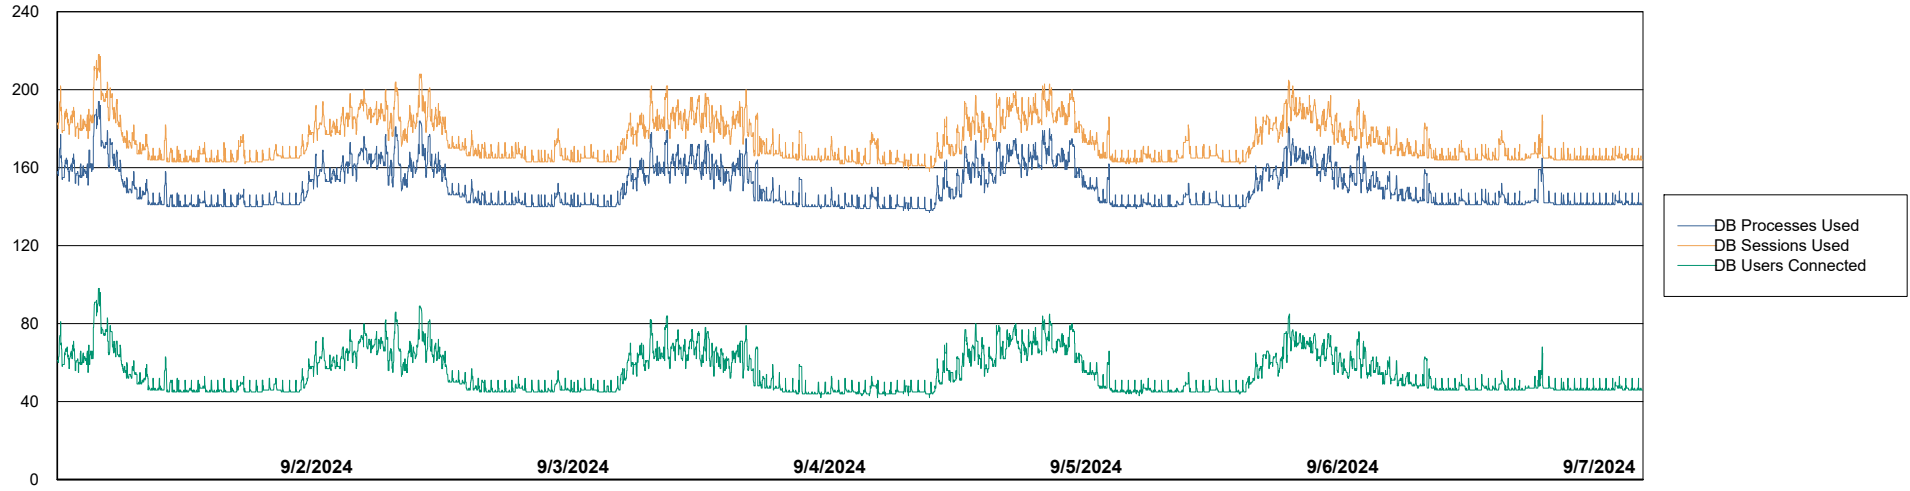

Database Performance ELJ_PRD_FRASEQXPRDDB01_ABS1