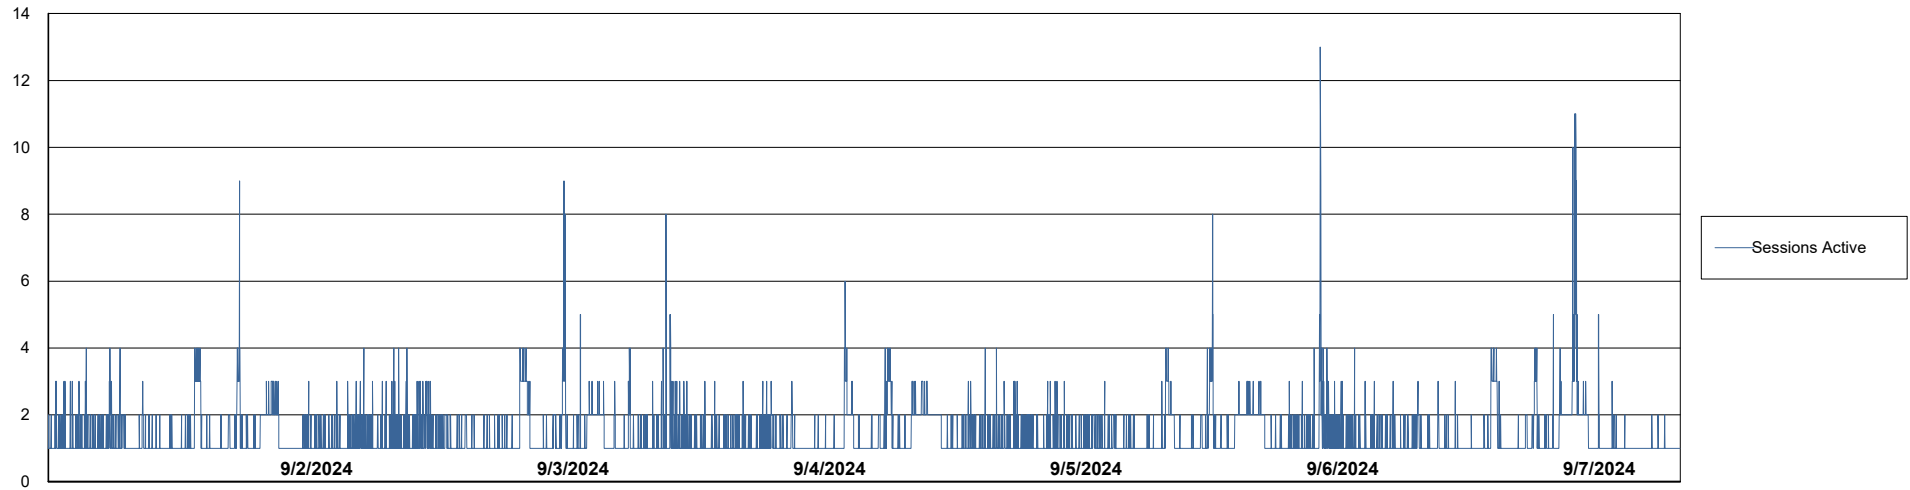

Database Performance ELJ_PRD_FRASEQXPRDDB01_ABS1