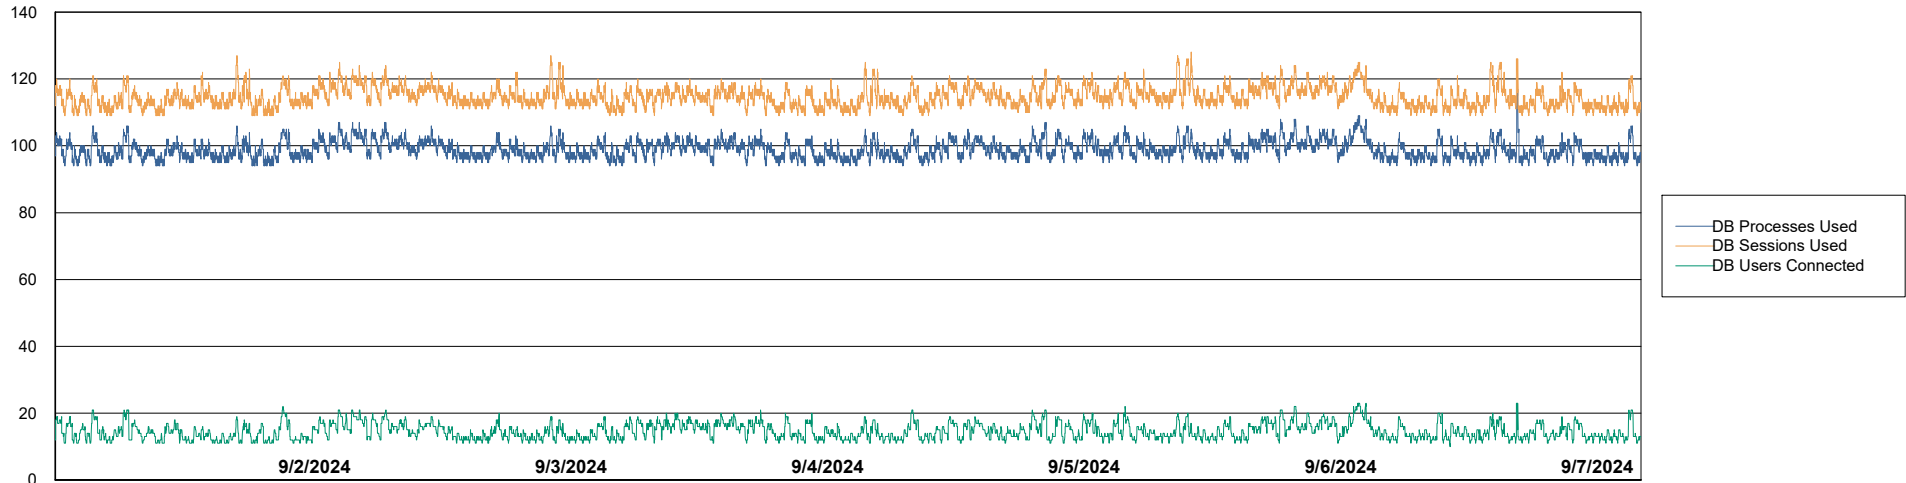

Database Performance ELI_PRD_FRASEQXPRDDB04-BI_ABS1