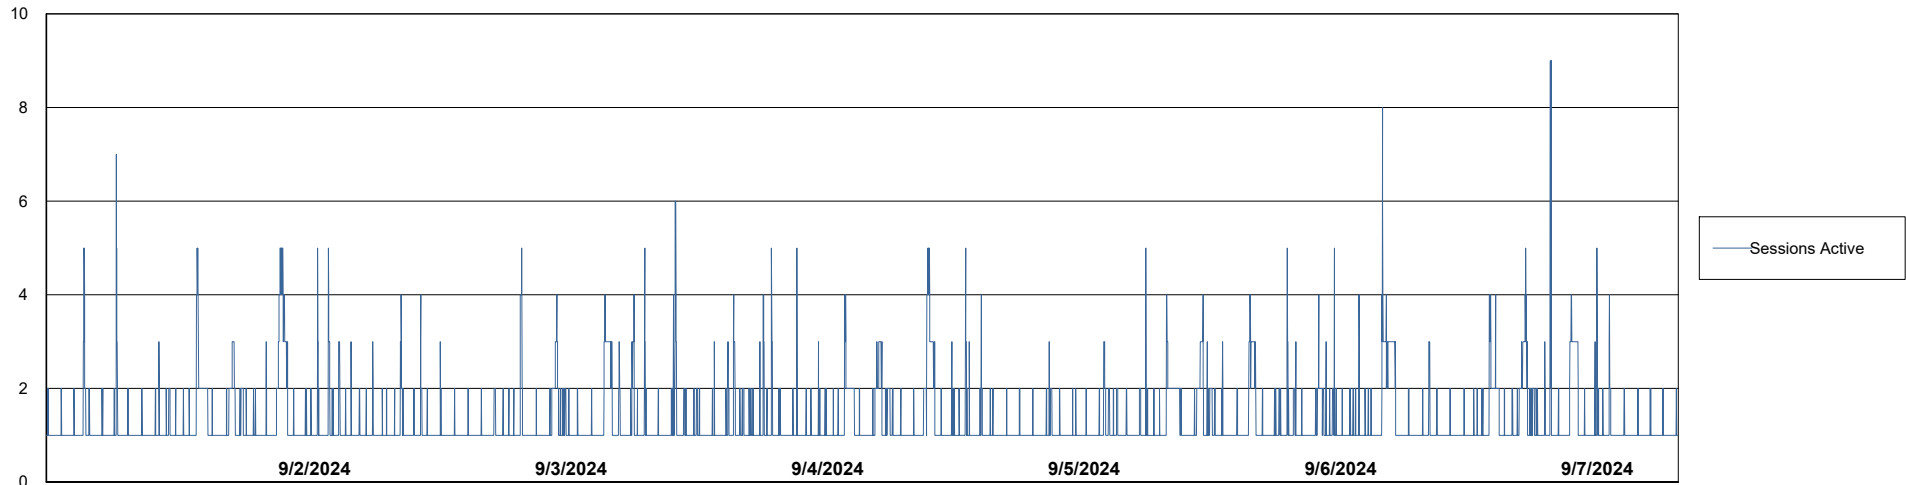

Database Performance ELI_PRD_FRASEQXPRDDB04-BI_ABS1