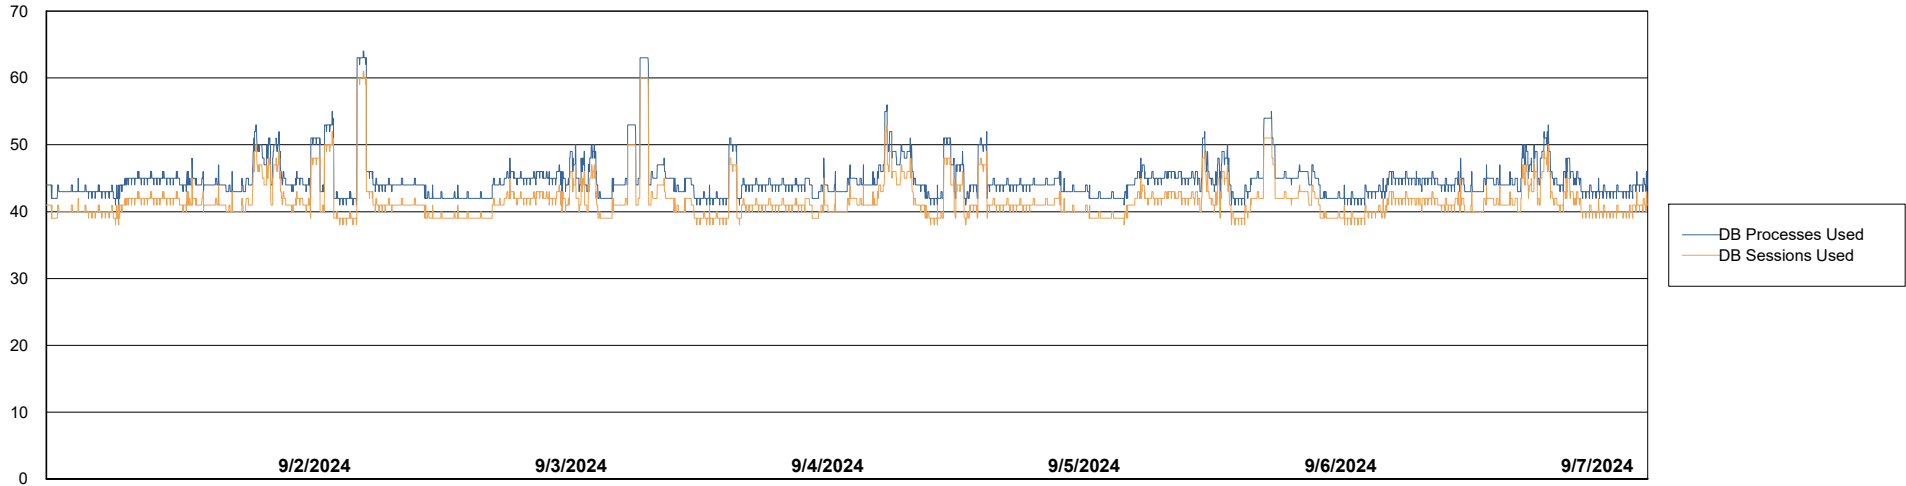

Database Performance DFD_PRD_S-S-ABSBI-V_ABS1

DB Processes Max 500