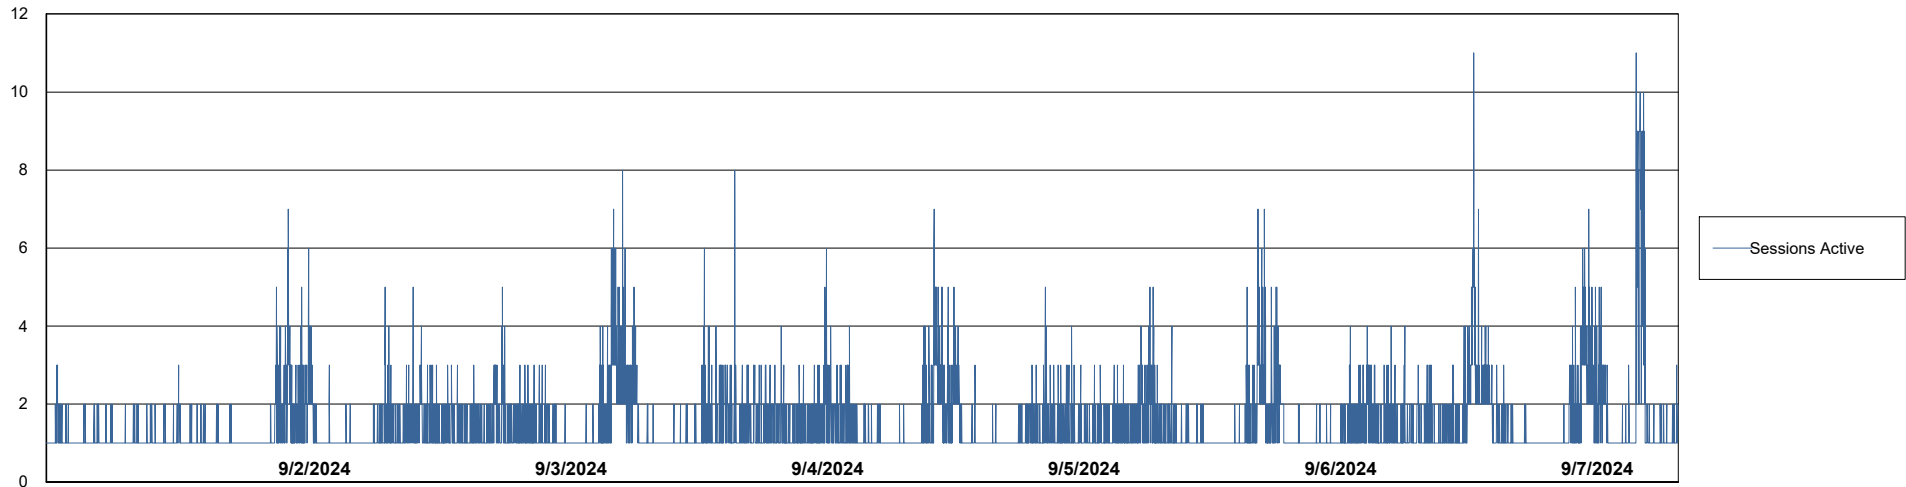

Database Performance CUS_PRD_ABSDB1_ABS1