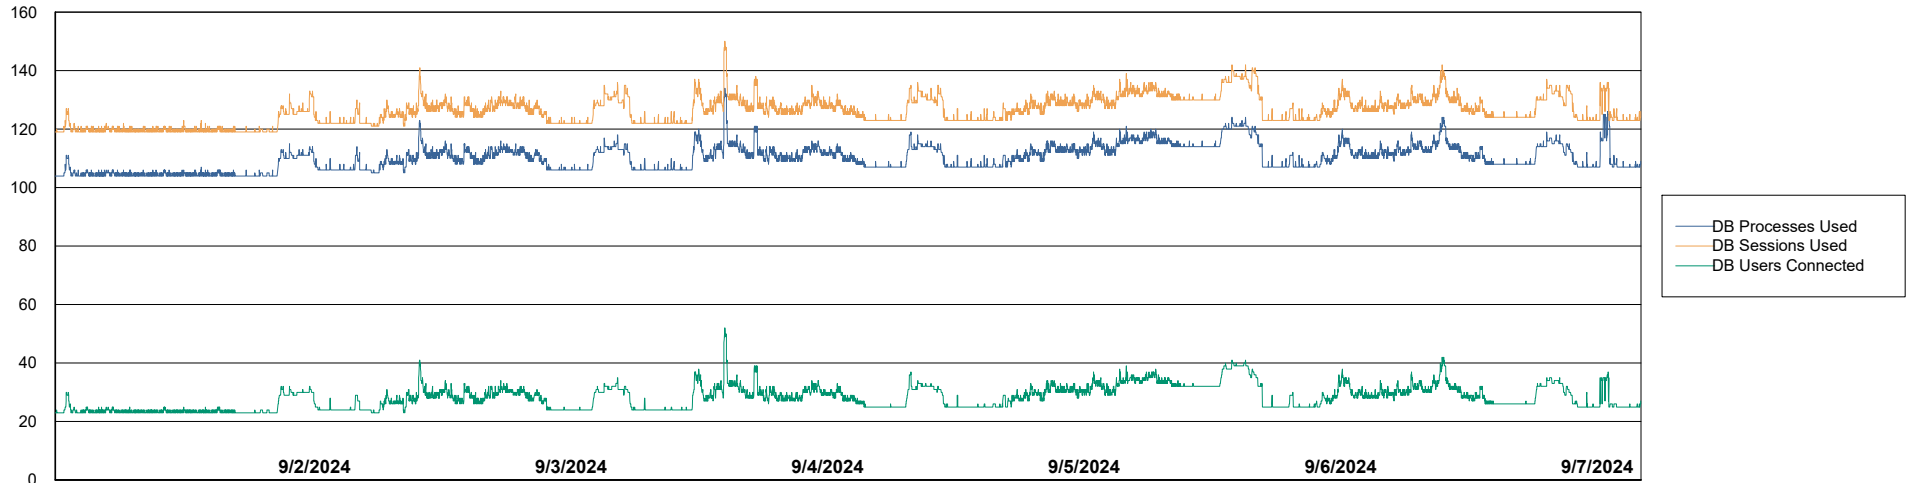

Database Performance CUS_PRD_ABSDB1_ABS1