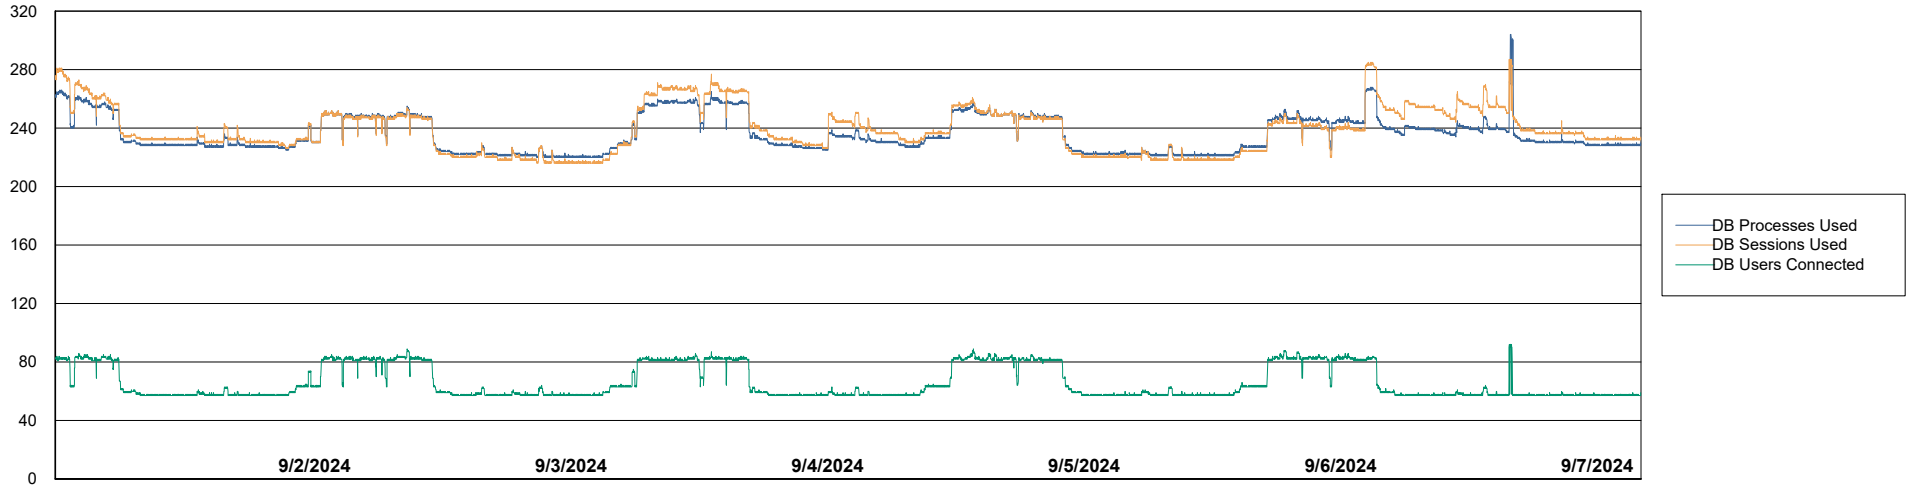

Database Performance CLO_PRD_CLO-ORA01_ABS1