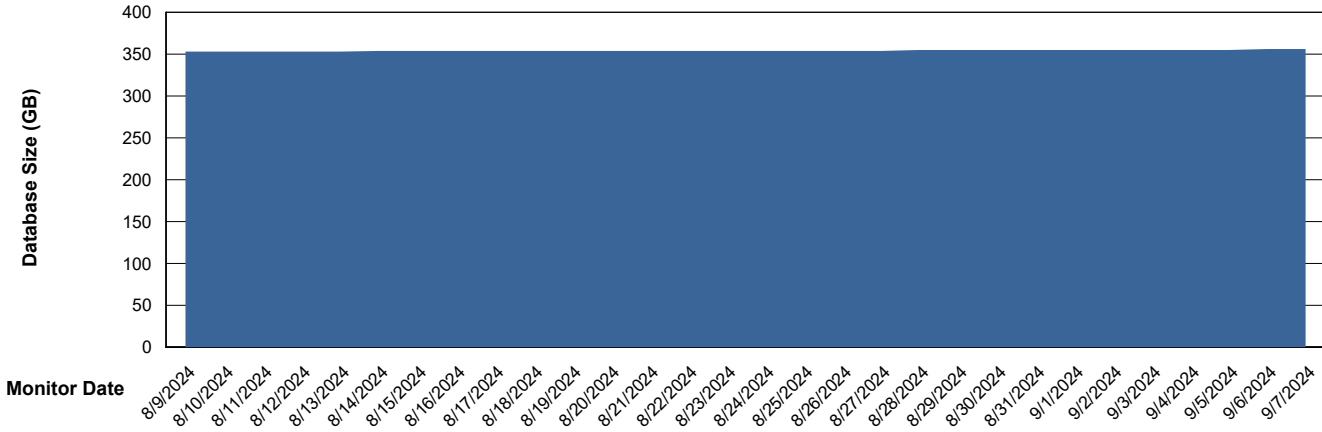

DB Processes Max 1,000

Weekly SLA Customer Report

Customer CLO Production
 Database ID 38

DATABASE SIZE CLO_PRD_CLO-ORA01_ABS1

Database growth over last month

Database Tablespace CLO_PRD_CLO-ORA01_ABS1

Date	Tablespace Name	Filesize (Gb)	Usedsize (Gb)	Percentage free
9/7/2024	ABSDATA	112	93	17
	INDX	284	237	16
9/6/2024	ABSDATA	112	93	17
	INDX	284	237	16
9/5/2024	ABSDATA	112	93	17
	INDX	284	237	16
9/4/2024	ABSDATA	112	93	17
	INDX	284	237	16
9/3/2024	ABSDATA	112	93	17
	INDX	284	237	16
9/2/2024	ABSDATA	112	93	17
	INDX	284	237	17
9/1/2024	ABSDATA	112	93	17
	INDX	284	237	17