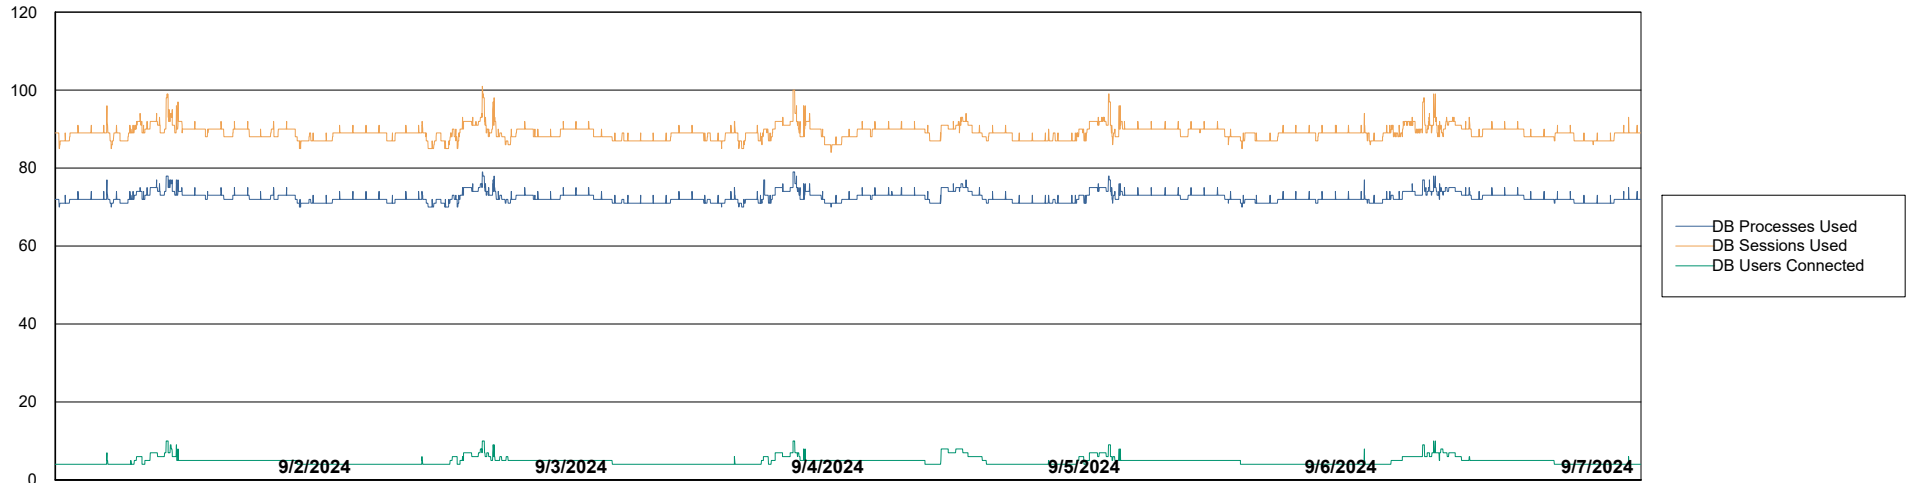

Database Performance AUJ_BI2_DB